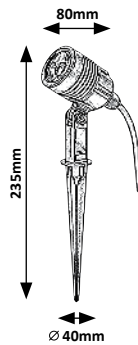

KROBIA

7814

SOLAR 1

8365

TURDA

7060

8366

7814

P

☒ GU10 / 1x max. 4W
IP65
black/transparent

5 998250 378145

7060

P

☒ LED / 3W
(☒260lm, ☒360lm; 4000K) incl.
IP65
black/transparent

5 998250 370606

8365

P

☒ LED / 0,1W incl.
DC 1,2V 40mAh incl.
IP44
black

5 998250 383651

8366

M P

☒ LED / 0,1W incl.
DC 1,2V 40mAh incl.
IP44
satin chrome

5 998250 383668