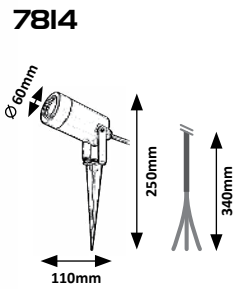

KROBIA

7814