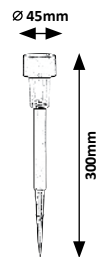

KROBIA

7814

SOLAR 1

8365

TURDA

7060

8366

7814

P

☒ GU10 / 1x max. 4W
IP65
black/transparent

5 998250 378145

7060

P

☒ LED / 3W
(☒260lm, ☒360lm; 4000K) incl.
IP65
black/transparent

5 998250 370606

8365

P

☒ LED / 0,1W incl.
DC 1,2V 40mAh incl.
IP44
black

5 998250 383651

8366

M P

☒ LED / 0,1W incl.
DC 1,2V 40mAh incl.
IP44
satin chrome

5 998250 383668