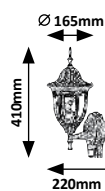

**8370**

**8376**

**8371**

**8372**

**8370** **M G**

☒ E27 / 1x max. 60W  
IP43 • 9449  
8m, 120°  
antique gold/transparent

5 998250 383705

**8371** **M G**

☒ E27 / 1x max. 60W  
IP43 • 9449  
antique gold/transparent

5 998250 383712

**8372** **M G**

☒ E27 / 1x max. 60W  
IP43 • 9449  
antique gold/transparent

5 998250 383729

**8376** **M G**

☒ E27 / 1x max. 100W  
IP43 • 9446  
antique gold/opal glass