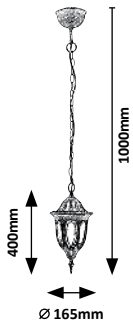

MILANO

8373

8374

8375

8373 **MG**

☒ E27 / 1x max. 60W
IP43 • 9449
antique gold/transparent

5 998250 383736

8374 **MG**

☒ E27 / 1x max. 60W
IP43 • 9449
antique gold/transparent

5 998250 383743

8375 **MG**

☒ E27 / 1x max. 60W
IP43 • 9449
antique gold/transparent

5 998250 383750