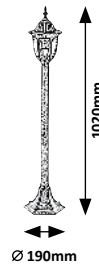

MILANO

8373

8374

8375

8373 **MG**

☒ E27 / 1x max. 60W
IP43 • 9449
antique gold/transparent

5 998250 383736

8374 **MG**

☒ E27 / 1x max. 60W
IP43 • 9449
antique gold/transparent

5 998250 383743

8375 **MG**

☒ E27 / 1x max. 60W
IP43 • 9449
antique gold/transparent

5 998250 383750