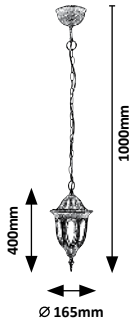

MILANO

8373

8374

8375

8373 **MG**

☒ E27 / 1x max. 60W
IP43 • 9449
antique gold/transparent

5 998250 383736

8374 **MG**

☒ E27 / 1x max. 60W
IP43 • 9449
antique gold/transparent

5 998250 383743

8375 **MG**

☒ E27 / 1x max. 60W
IP43 • 9449
antique gold/transparent

5 998250 383750