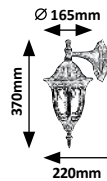

8370

8376

8371

8372

8370 **M G**

☒ E27 / 1x max. 60W
IP43 • 9449
☒ 8m, 120°
antique gold/transparent

5 998250 383705

8371 **M G**

☒ E27 / 1x max. 60W
IP43 • 9449
antique gold/transparent

5 998250 383712

8372 **M G**

☒ E27 / 1x max. 60W
IP43 • 9449
antique gold/transparent

5 998250 383729

8376 **M G**

☒ E27 / 1x max. 100W
IP43 • 9446
antique gold/opal glass