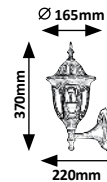

8370

8376

8371

8372

8370 **M G**

☒ E27 / 1x max. 60W
IP43 • 9449
☒ 8m, 120°
antique gold/transparent

5 998250 383705

8371 **M G**

☒ E27 / 1x max. 60W
IP43 • 9449
antique gold/transparent

5 998250 383712

8372 **M G**

☒ E27 / 1x max. 60W
IP43 • 9449
antique gold/transparent

5 998250 383729

8376 **M G**

☒ E27 / 1x max. 100W
IP43 • 9446
antique gold/opal glass