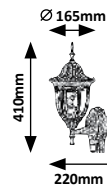

8370

8376

8371

8372

8370 **M G**

☒ E27 / 1x max. 60W
IP43 • 9449
☒ 8m, 120°
antique gold/transparent

5 998250 383705

8371 **M G**

☒ E27 / 1x max. 60W
IP43 • 9449
antique gold/transparent

5 998250 383712

8372 **M G**

☒ E27 / 1x max. 60W
IP43 • 9449
antique gold/transparent

5 998250 383729

8376 **M G**

☒ E27 / 1x max. 100W
IP43 • 9446
antique gold/opal glass