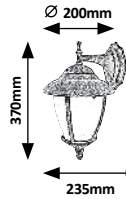

MADRID

8476

8377

8477

7836

8478

7836 **MG**

☒ E27 / 1x max. 60W
IP43 • 9865
8m, 120°
antique gold/alabaster

5 998250 378367

8377 **MG**

☒ E27 / 2x max. 40W
IP43 • 9866
antique gold/alabaster

5 998250 383774

8476 **MG**

☒ E27 / 1x max. 60W
IP43 • 9865
antique gold/alabaster

5 998250 384764

8477 **MG**