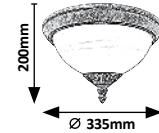

MADRID

8476

8377

8477

7836

8478

7836 **MG**

☒ E27 / 1x max. 60W
IP43 • 9865
8m, 120°
antique gold/alabaster

5 998250 378367

8377 **MG**

☒ E27 / 2x max. 40W
IP43 • 9866
antique gold/alabaster

5 998250 383774

8476 **MG**

☒ E27 / 1x max. 60W
IP43 • 9865
antique gold/alabaster

5 998250 384764

8477 **MG**