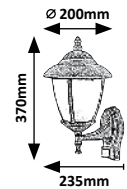

MADRID

8476

8377

8477

7836

8478

7836 **MG**

☒ E27 / 1x max. 60W
IP43 • 9865
8m, 120°
antique gold/alabaster

5 998250 378367

8377 **MG**

☒ E27 / 2x max. 40W
IP43 • 9866
antique gold/alabaster

5 998250 383774

8476 **MG**

☒ E27 / 1x max. 60W
IP43 • 9865
antique gold/alabaster

5 998250 384764

8477 **MG**