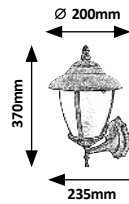

MADRID

8476

8377

8477

7836

8478

7836 **MG**

☒ E27 / 1x max. 60W
IP43 • 9865
8m, 120°
antique gold/alabaster

5 998250 378367

8377 **MG**

☒ E27 / 2x max. 40W
IP43 • 9866
antique gold/alabaster

5 998250 383774

8476 **MG**

☒ E27 / 1x max. 60W
IP43 • 9865
antique gold/alabaster

5 998250 384764

8477 **MG**