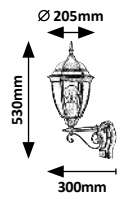

# TORONTO

**8380**

**8381**

**8382**

**8383**

**8380** (M) (G)

☒ E27 / 1x max. 60W  
IP44 • 9801  
8m, 100°  
antique gold/transparent

5 998250 383804

**8381** (M) (G)

☒ E27 / 1x max. 60W  
IP44 • 9801  
antique gold/transparent

5 998250 383811

**8382** (M) (G)

☒ E27 / 1x max. 60W  
IP44 • 9801  
antique gold/transparent

5 998250 383828

**8383** (M) (G)

☒ E27 / 1x max. 60W  
IP44 • 9801  
antique gold/transparent