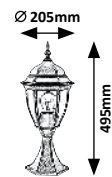

# TORONTO

**8380**

**8381**

**8382**

**8383**

**8380** (M) (G)

☒ E27 / 1x max. 60W  
IP44 • 9801  
8m, 100°  
antique gold/transparent

5 998250 383804

**8381** (M) (G)

☒ E27 / 1x max. 60W  
IP44 • 9801  
antique gold/transparent

5 998250 383811

**8382** (M) (G)

☒ E27 / 1x max. 60W  
IP44 • 9801  
antique gold/transparent

5 998250 383828

**8383** (M) (G)

☒ E27 / 1x max. 60W  
IP44 • 9801  
antique gold/transparent