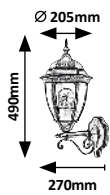

# TORONTO

**8380**

**8381**

**8382**

**8383**

**8380** (M) (G)

☒ E27 / 1x max. 60W  
IP44 • 9801  
8m, 100°  
antique gold/transparent

5 998250 383804

**8381** (M) (G)

☒ E27 / 1x max. 60W  
IP44 • 9801  
antique gold/transparent

5 998250 383811

**8382** (M) (G)

☒ E27 / 1x max. 60W  
IP44 • 9801  
antique gold/transparent

5 998250 383828

**8383** (M) (G)

☒ E27 / 1x max. 60W  
IP44 • 9801  
antique gold/transparent