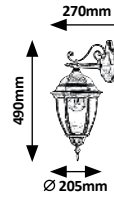

# TORONTO

**8380**

**8381**

**8382**

**8383**

**8380** (M) (G)

☒ E27 / 1x max. 60W  
IP44 • 9801  
8m, 100°  
antique gold/transparent

5 998250 383804

**8381** (M) (G)

☒ E27 / 1x max. 60W  
IP44 • 9801  
antique gold/transparent

5 998250 383811

**8382** (M) (G)

☒ E27 / 1x max. 60W  
IP44 • 9801  
antique gold/transparent

5 998250 383828

**8383** (M) (G)

☒ E27 / 1x max. 60W  
IP44 • 9801  
antique gold/transparent