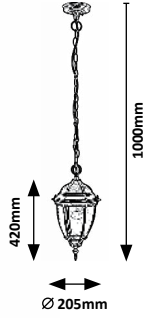

TORONTO

8384

8385

8460

8384 **MG**

☒ E27 / 1x max. 60W
IP44 • 9801
antique gold/transparent

5 998250 383842

8385 **MG**

☒ E27 / 1x max. 60W
IP44 • 9801
antique gold/transparent

5 998250 383859

8460 **MG**

☒ E27 / 3x max. 60W
IP44 • 9801
antique gold/transparent

5 998250 384603