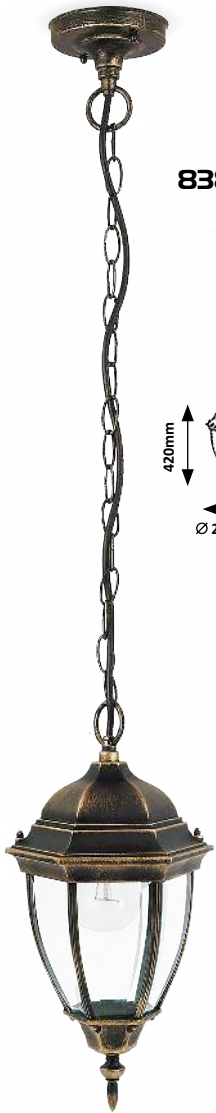

TORONTO

8384

8385

8460

8384 **MG**

☒ E27 / 1x max. 60W
IP44 • 9801
antique gold/transparent

5 998250 383842

8385 **MG**

☒ E27 / 1x max. 60W
IP44 • 9801
antique gold/transparent

5 998250 383859

8460 **MG**

☒ E27 / 3x max. 60W
IP44 • 9801
antique gold/transparent

5 998250 384603