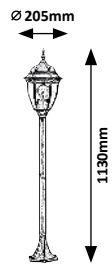

TORONTO

8384

8385

8460

8384 **MG**

☒ E27 / 1x max. 60W
IP44 • 9801
antique gold/transparent

5 998250 383842

8385 **MG**

☒ E27 / 1x max. 60W
IP44 • 9801
antique gold/transparent

5 998250 383859

8460 **MG**

☒ E27 / 3x max. 60W
IP44 • 9801
antique gold/transparent

5 998250 384603