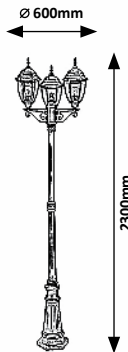

TORONTO

8384

8385

8460

8384 **MG**

☒ E27 / 1x max. 60W
IP44 • 9801
antique gold/transparent

5 998250 383842

8385 **MG**

☒ E27 / 1x max. 60W
IP44 • 9801
antique gold/transparent

5 998250 383859

8460 **MG**

☒ E27 / 3x max. 60W
IP44 • 9801
antique gold/transparent

5 998250 384603