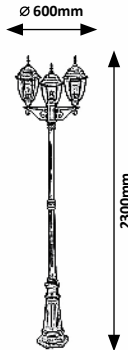

# TORONTO

8384

8385

8460

**8384** **M G**

☒ E27 / 1x max. 60W  
IP44 • 9801  
antique gold/transparent

5 998250 383842

**8385** **M G**

☒ E27 / 1x max. 60W  
IP44 • 9801  
antique gold/transparent

5 998250 383859

**8460** **M G**

☒ E27 / 3x max. 60W  
IP44 • 9801  
antique gold/transparent

5 998250 384603