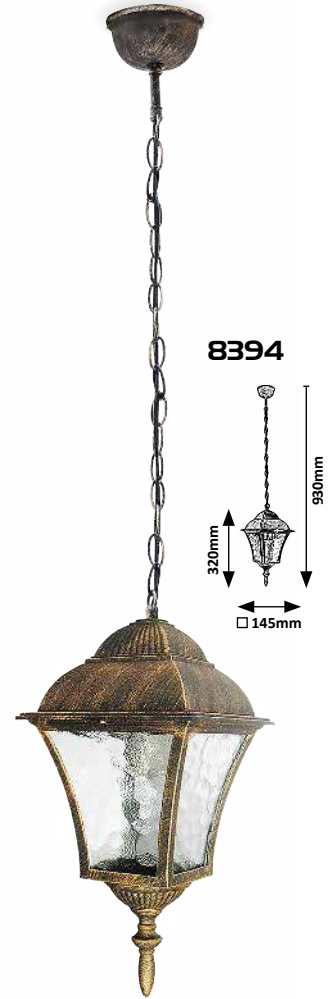

TOSCANA

8391 **MG**
 ☒ E27 / 1x max. 60W
 IP43 • 19052
 antique gold/transparent

8392 **MG**
 ☒ E27 / 1x max. 60W
 IP43 • 19052
 antique gold/transparent

8393 **MG**
 ☒ E27 / 1x max. 60W
 IP43 • 19052
 antique gold/transparent

8394 **MG**
 ☒ E27 / 1x max. 60W
 IP43 • 19052
 antique gold/transparent

8395 **MG**
 ☒ E27 / 1x max. 60W
 IP43 • 19052
 antique gold/transparent