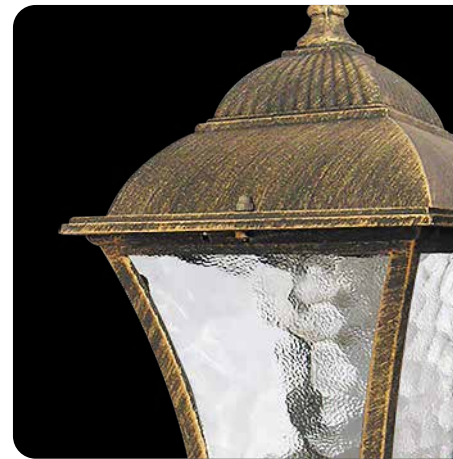

TOSCANA

8391 **MG**
 ☒ E27 / 1x max. 60W
 IP43 • 19052
 antique gold/transparent

8392 **MG**
 ☒ E27 / 1x max. 60W
 IP43 • 19052
 antique gold/transparent

8393 **MG**
 ☒ E27 / 1x max. 60W
 IP43 • 19052
 antique gold/transparent

8394 **MG**
 ☒ E27 / 1x max. 60W
 IP43 • 19052
 antique gold/transparent

8395 **MG**
 ☒ E27 / 1x max. 60W
 IP43 • 19052
 antique gold/transparent