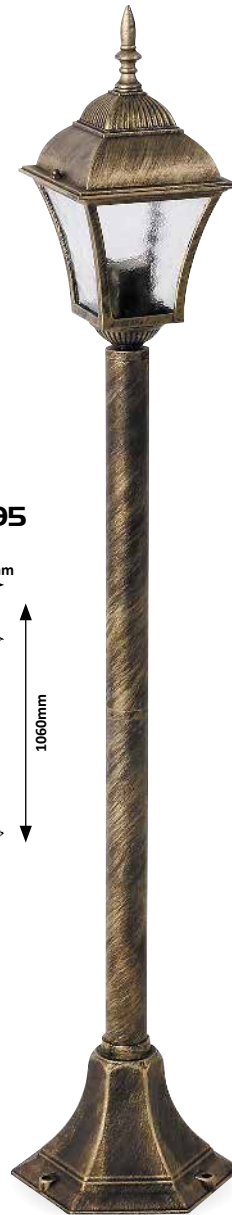

TOSCANA

8391 **MG**
 ☒ E27 / 1x max. 60W
 IP43 • 19052
 antique gold/transparent

8392 **MG**
 ☒ E27 / 1x max. 60W
 IP43 • 19052
 antique gold/transparent

8393 **MG**
 ☒ E27 / 1x max. 60W
 IP43 • 19052
 antique gold/transparent

8394 **MG**
 ☒ E27 / 1x max. 60W
 IP43 • 19052
 antique gold/transparent

8395 **MG**
 ☒ E27 / 1x max. 60W
 IP43 • 19052
 antique gold/transparent