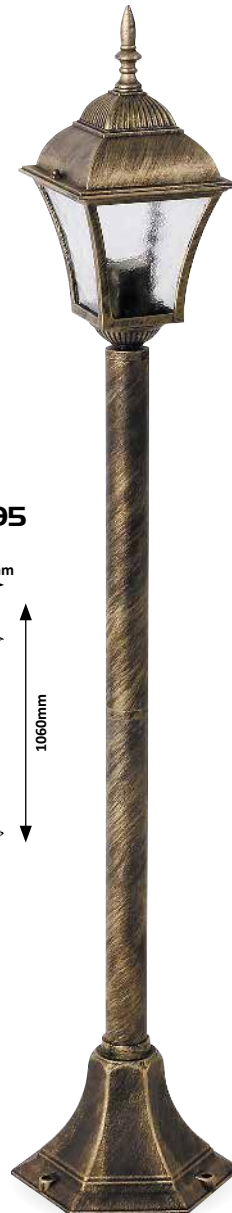

TOSCANA

8391 **MG**
 ☒ E27 / 1x max. 60W
 IP43 • 19052
 antique gold/transparent

8392 **MG**
 ☒ E27 / 1x max. 60W
 IP43 • 19052
 antique gold/transparent

8393 **MG**
 ☒ E27 / 1x max. 60W
 IP43 • 19052
 antique gold/transparent

8394 **MG**
 ☒ E27 / 1x max. 60W
 IP43 • 19052
 antique gold/transparent

8395 **MG**
 ☒ E27 / 1x max. 60W
 IP43 • 19052
 antique gold/transparent