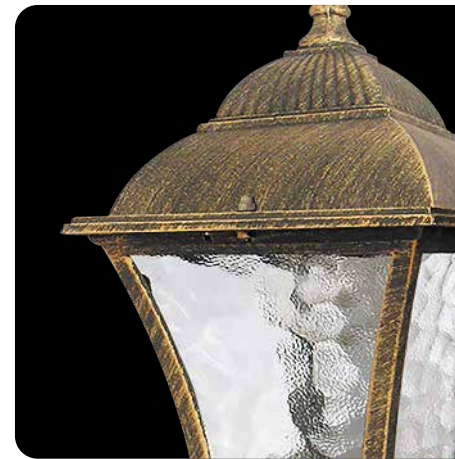

TOSCANA

8391 **MG**
 ☒ E27 / 1x max. 60W
 IP43 • 19052
 antique gold/transparent

8392 **MG**
 ☒ E27 / 1x max. 60W
 IP43 • 19052
 antique gold/transparent

8393 **MG**
 ☒ E27 / 1x max. 60W
 IP43 • 19052
 antique gold/transparent

8394 **MG**
 ☒ E27 / 1x max. 60W
 IP43 • 19052
 antique gold/transparent

8395 **MG**
 ☒ E27 / 1x max. 60W
 IP43 • 19052
 antique gold/transparent