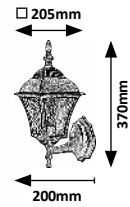

TOSCANA

8396

8399

8397

8398

8400

8396 **M G**

☒ E27 / 1x max. 60W
IP43 • 19052
antique silver/transparent

5 998250 383965

8397 **M G**

☒ E27 / 1x max. 60W
IP43 • 19052
antique silver/transparent

5 998250 383972

8398 **M G**

☒ E27 / 1x max. 60W
IP43 • 19052
antique silver/transparent

5 998250 383989

8399 **M G**