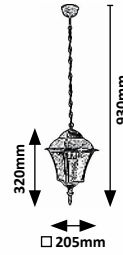

TOSCANA

8396

8399

8397

8398

8400

8396 **M G**

☒ E27 / 1x max. 60W
IP43 • 19052
antique silver/transparent

5 998250 383965

8397 **M G**

☒ E27 / 1x max. 60W
IP43 • 19052
antique silver/transparent

5 998250 383972

8398 **M G**

☒ E27 / 1x max. 60W
IP43 • 19052
antique silver/transparent

5 998250 383989

8399 **M G**