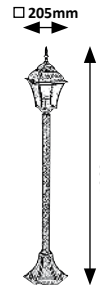

TOSCANA

8396

8399

8397

8398

8400

8396 **M G**

☒ E27 / 1x max. 60W
IP43 • 19052
antique silver/transparent

5 998250 383965

8397 **M G**

☒ E27 / 1x max. 60W
IP43 • 19052
antique silver/transparent

5 998250 383972

8398 **M G**

☒ E27 / 1x max. 60W
IP43 • 19052
antique silver/transparent

5 998250 383989

8399 **M G**

☒ E27 / 1x max. 60W
IP43 • 19052
antique silver/transparent

5 998250 383996

8400 **M G**

☒ E27 / 1x max. 60W
IP43 • 19052
antique silver/transparent

5 998250 384009