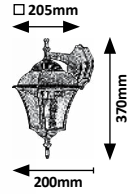

TOSCANA

8396

8399

8397

8398

8400

8396 **M G**

☒ E27 / 1x max. 60W
IP43 • 19052
antique silver/transparent

5 998250 383965

8397 **M G**

☒ E27 / 1x max. 60W
IP43 • 19052
antique silver/transparent

5 998250 383972

8398 **M G**

☒ E27 / 1x max. 60W
IP43 • 19052
antique silver/transparent

5 998250 383989

8399 **M G**