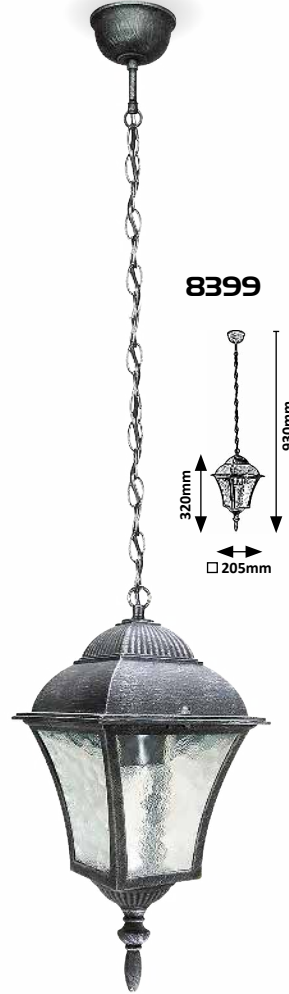

TOSCANA

8396

8399

8397

8398

8400

8396 **M G**

☒ E27 / 1x max. 60W
IP43 • 19052
antique silver/transparent

5 998250 383965

8397 **M G**

☒ E27 / 1x max. 60W
IP43 • 19052
antique silver/transparent

5 998250 383972

8398 **M G**

☒ E27 / 1x max. 60W
IP43 • 19052
antique silver/transparent

5 998250 383989

8399 **M G**

☒ E27 / 1x max. 60W
IP43 • 19052
antique silver/transparent

5 998250 383996

8400 **M G**

☒ E27 / 1x max. 60W
IP43 • 19052
antique silver/transparent

5 998250 384009