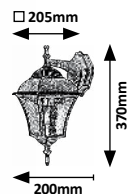

TOSCANA

8396

8399

8397

8398

8400

8396 **M G**

☒ E27 / 1x max. 60W
IP43 • 19052
antique silver/transparent

5 998250 383965

8397 **M G**

☒ E27 / 1x max. 60W
IP43 • 19052
antique silver/transparent

5 998250 383972

8398 **M G**

☒ E27 / 1x max. 60W
IP43 • 19052
antique silver/transparent

5 998250 383989

8399 **M G**