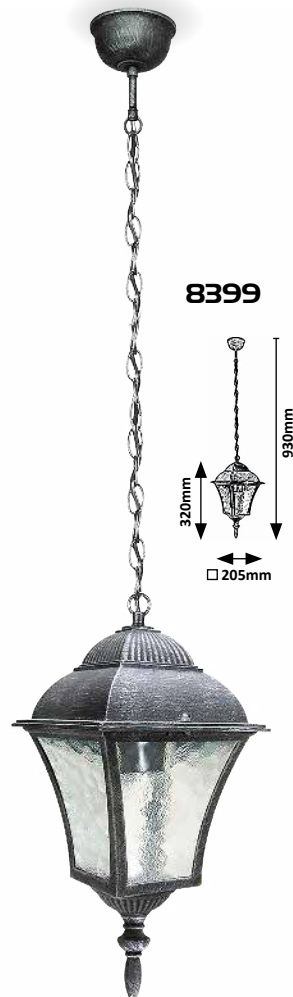

TOSCANA

8396

8399

8397

8398

8400

8396 **M G**

☒ E27 / 1x max. 60W
IP43 • 19052
antique silver/transparent

5 998250 383965

8397 **M G**

☒ E27 / 1x max. 60W
IP43 • 19052
antique silver/transparent

5 998250 383972

8398 **M G**

☒ E27 / 1x max. 60W
IP43 • 19052
antique silver/transparent

5 998250 383989

8399 **M G**

☒ E27 / 1x max. 60W
IP43 • 19052
antique silver/transparent

5 998250 383996

8400 **M G**

☒ E27 / 1x max. 60W
IP43 • 19052
antique silver/transparent

5 998250 384009