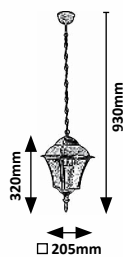

TOSCANA

8396

8399

8397

8398

8400

8396 **M G**

☒ E27 / 1x max. 60W
IP43 • 19052
antique silver/transparent

5 998250 383965

8397 **M G**

☒ E27 / 1x max. 60W
IP43 • 19052
antique silver/transparent

5 998250 383972

8398 **M G**

☒ E27 / 1x max. 60W
IP43 • 19052
antique silver/transparent

5 998250 383989

8399 **M G**

☒ E27 / 1x max. 60W
IP43 • 19052
antique silver/transparent

5 998250 383996

8400 **M G**

☒ E27 / 1x max. 60W
IP43 • 19052
antique silver/transparent

5 998250 384009