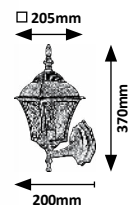

TOSCANA

8396

8399

8397

8398

8400

8396 **M G**

☒ E27 / 1x max. 60W
IP43 • 19052
antique silver/transparent

5 998250 383965

8397 **M G**

☒ E27 / 1x max. 60W
IP43 • 19052
antique silver/transparent

5 998250 383972

8398 **M G**

☒ E27 / 1x max. 60W
IP43 • 19052
antique silver/transparent

5 998250 383989

8399 **M G**