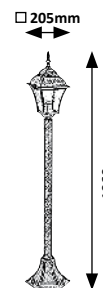

TOSCANA

8396

8399

8397

8398

8400

8396 **M G**

☒ E27 / 1x max. 60W
IP43 • 19052
antique silver/transparent

5 998250 383965

8397 **M G**

☒ E27 / 1x max. 60W
IP43 • 19052
antique silver/transparent

5 998250 383972

8398 **M G**

☒ E27 / 1x max. 60W
IP43 • 19052
antique silver/transparent

5 998250 383989

8399 **M G**

☒ E27 / 1x max. 60W
IP43 • 19052
antique silver/transparent

5 998250 383996

8400 **M G**

☒ E27 / 1x max. 60W
IP43 • 19052
antique silver/transparent

5 998250 384009