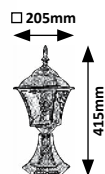

TOSCANA

8396

8399

8397

8398

8400

8396 **M G**

☒ E27 / 1x max. 60W
IP43 • 19052
antique silver/transparent

5 998250 383965

8397 **M G**

☒ E27 / 1x max. 60W
IP43 • 19052
antique silver/transparent

5 998250 383972

8398 **M G**

☒ E27 / 1x max. 60W
IP43 • 19052
antique silver/transparent

5 998250 383989

8399 **M G**