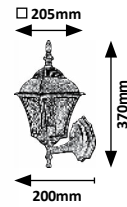

# TOSCANA

**8396**

**8399**

**8397**

**8398**

**8400**

**8396** **M G**

☒ E27 / 1x max. 60W  
IP43 • 19052  
antique silver/transparent

5 998250 383965

**8397** **M G**

☒ E27 / 1x max. 60W  
IP43 • 19052  
antique silver/transparent

5 998250 383972

**8398** **M G**

☒ E27 / 1x max. 60W  
IP43 • 19052  
antique silver/transparent

5 998250 383989