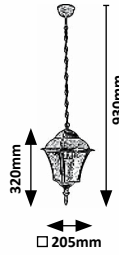

# TOSCANA

**8396**

**8399**

**8397**

**8398**

**8400**

**8396** **M G**

☒ E27 / 1x max. 60W  
IP43 • 19052  
antique silver/transparent

5 998250 383965

**8397** **M G**

☒ E27 / 1x max. 60W  
IP43 • 19052  
antique silver/transparent

5 998250 383972

**8398** **M G**

☒ E27 / 1x max. 60W  
IP43 • 19052  
antique silver/transparent

5 998250 383989