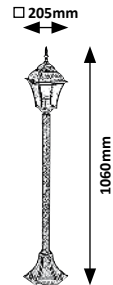

# TOSCANA

**8396**

**8399**

**8397**

**8398**

**8400**

**8396** **M G**

☒ E27 / 1x max. 60W  
IP43 • 19052  
antique silver/transparent

5 998250 383965

**8397** **M G**

☒ E27 / 1x max. 60W  
IP43 • 19052  
antique silver/transparent

5 998250 383972

**8398** **M G**

☒ E27 / 1x max. 60W  
IP43 • 19052  
antique silver/transparent

5 998250 383989

**8399** **M G**

☒ E27 / 1x max. 60W  
IP43 • 19052  
antique silver/transparent

5 998250 383996

**8400** **M G**

☒ E27 / 1x max. 60W  
IP43 • 19052  
antique silver/transparent

5 998250 384009