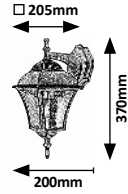

# TOSCANA

**8396**

**8399**

**8397**

**8398**

**8400**

**8396** **M G**

☒ E27 / 1x max. 60W  
IP43 • 19052  
antique silver/transparent

5 998250 383965

**8397** **M G**

☒ E27 / 1x max. 60W  
IP43 • 19052  
antique silver/transparent

5 998250 383972

**8398** **M G**

☒ E27 / 1x max. 60W  
IP43 • 19052  
antique silver/transparent

5 998250 383989