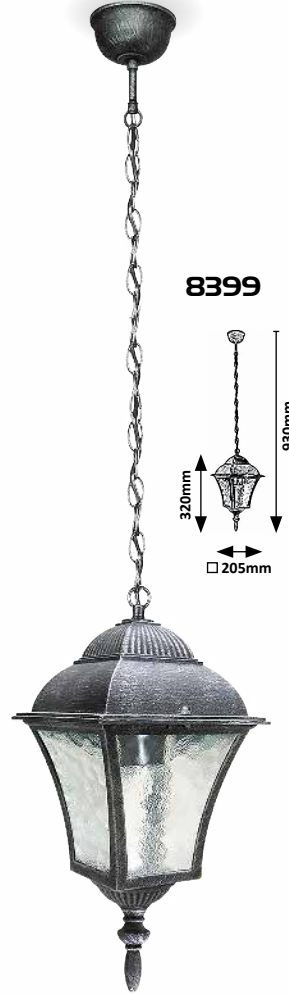

# TOSCANA

**8396**

**8399**

**8397**

**8398**

**8400**

**8396** **M G**

☒ E27 / 1x max. 60W  
IP43 • 19052  
antique silver/transparent

5 998250 383965

**8397** **M G**

☒ E27 / 1x max. 60W  
IP43 • 19052  
antique silver/transparent

5 998250 383972

**8398** **M G**

☒ E27 / 1x max. 60W  
IP43 • 19052  
antique silver/transparent

5 998250 383989

**8399** **M G**

☒ E27 / 1x max. 60W  
IP43 • 19052  
antique silver/transparent

5 998250 383996

**8400** **M G**

☒ E27 / 1x max. 60W  
IP43 • 19052  
antique silver/transparent

5 998250 384009