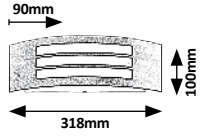

# ROMA

**8409**

**8511**

**8410**

**8776**

**8409** (M) (P)

☒ E27 / 1x max. 14W  
IP44  
matte black/white

5 998250 384092

**8410** (M) (P)

☒ E27 / 1x max. 14W  
IP44  
satin chrome/white

5 998250 384108

**8511** (M) (P)

☒ E27 / 1x max. 14W  
IP44  
antique gold/white

5 998250 385112

**8776** (M) (P)

☒ E27 / 1x max. 14W  
IP44  
anthracite/white