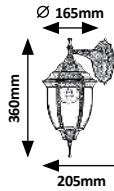

# NIZZA

**8451**

**8452**

**8453**

**8454**

**8458**

**8455**

**8451** (MG)

☒ E27 / 1x max. 60W  
IP43 • 9837  
antique gold/transparent

5 998250 384511

**8452** (MG)

☒ E27 / 1x max. 60W  
IP43 • 9837  
antique gold/transparent

5 998250 384528

**8453** (MG)

☒ E27 / 1x max. 60W  
IP43 • 9837  
antique gold/transparent

☒ E27 / 1x max. 60W  
IP43 • 9837  
8m, 120°  
antique gold/transparent

5 998250 384580