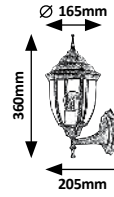

# NIZZA

**8451**

**8452**

**8453**

**8454**

**8458**

**8455**

**8451** (MG)

☒ E27 / 1x max. 60W  
IP43 • 9837  
antique gold/transparent

5 998250 384511

**8452** (MG)

☒ E27 / 1x max. 60W  
IP43 • 9837  
antique gold/transparent

5 998250 384528

**8453** (MG)

☒ E27 / 1x max. 60W  
IP43 • 9837  
antique gold/transparent

☒ E27 / 1x max. 60W  
IP43 • 9837  
8m, 120°  
antique gold/transparent

5 998250 384580