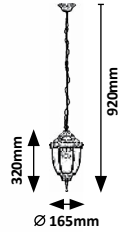

# NIZZA

**8451**

**8452**

**8453**

**8454**

**8458**

**8455**

**8451** (MG)

☒ E27 / 1x max. 60W  
IP43 • 9837  
antique gold/transparent

5 998250 384511

**8452** (MG)

☒ E27 / 1x max. 60W  
IP43 • 9837  
antique gold/transparent

5 998250 384528

**8453** (MG)

☒ E27 / 1x max. 60W  
IP43 • 9837  
antique gold/transparent

☒ E27 / 1x max. 60W  
IP43 • 9837  
8m, 120°  
antique gold/transparent

5 998250 384580