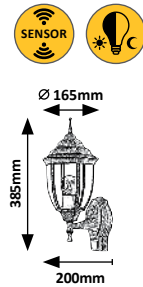

# NIZZA

**8451**

**8452**

**8453**

**8454**

**8458**

**8455**

**8451** (MG)

☒ E27 / 1x max. 60W  
IP43 • 9837  
antique gold/transparent

5 998250 384511

**8452** (MG)

☒ E27 / 1x max. 60W  
IP43 • 9837  
antique gold/transparent

5 998250 384528

**8453** (MG)

☒ E27 / 1x max. 60W  
IP43 • 9837  
antique gold/transparent

☒ E27 / 1x max. 60W  
IP43 • 9837  
8m, 120°  
antique gold/transparent

5 998250 384580