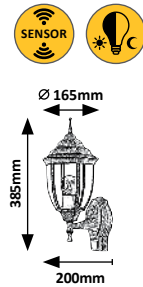

NIZZA

8451

8452

8453

8454

8458

8455

8451 **(M G)**

☒ E27 / 1x max. 60W
IP43 • 9837
antique gold/transparent

5 998250 384511

8452 **(M G)**

☒ E27 / 1x max. 60W
IP43 • 9837
antique gold/transparent

5 998250 384528

8453 **(M G)**

☒ E27 / 1x max. 60W
IP43 • 9837
antique gold/transparent

☒ E27 / 1x max. 60W
IP43 • 9837
8m, 120°
antique gold/transparent

5 998250 384580