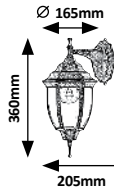

NIZZA

8451

8452

8453

8454

8458

8455

8451 **(M G)**

☒ E27 / 1x max. 60W
IP43 • 9837
antique gold/transparent

5 998250 384511

8452 **(M G)**

☒ E27 / 1x max. 60W
IP43 • 9837
antique gold/transparent

5 998250 384528

8453 **(M G)**

☒ E27 / 1x max. 60W
IP43 • 9837
antique gold/transparent

☒ E27 / 1x max. 60W
IP43 • 9837
8m, 120°
antique gold/transparent

5 998250 384580