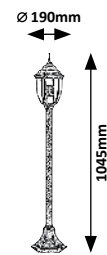

NIZZA

8451

8452

8453

8454

8458

8455

8451 **(M G)**

☒ E27 / 1x max. 60W
IP43 • 9837
antique gold/transparent

5 998250 384511

8452 **(M G)**

☒ E27 / 1x max. 60W
IP43 • 9837
antique gold/transparent

5 998250 384528

8453 **(M G)**

☒ E27 / 1x max. 60W
IP43 • 9837
antique gold/transparent

5 998250 384535

8454 **(M G)**

☒ E27 / 1x max. 60W
IP43 • 9837
antique gold/transparent

5 998250 384542

8455 **(M G)**

☒ E27 / 1x max. 60W
IP43 • 9837
antique gold/transparent

5 998250 384559

8458 **(M G)**

☒ E27 / 1x max. 60W
IP43 • 9837
8m, 120°
antique gold/transparent

5 998250 384580