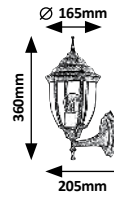

NIZZA

8451

8452

8453

8454

8458

8455

8451 **(M G)**

☒ E27 / 1x max. 60W
IP43 • 9837
antique gold/transparent

5 998250 384511

8452 **(M G)**

☒ E27 / 1x max. 60W
IP43 • 9837
antique gold/transparent

5 998250 384528

8453 **(M G)**

☒ E27 / 1x max. 60W
IP43 • 9837
antique gold/transparent

5 998250 384535

8454 **(M G)**

☒ E27 / 1x max. 60W
IP43 • 9837
antique gold/transparent

5 998250 384542

8455 **(M G)**

☒ E27 / 1x max. 60W
IP43 • 9837
antique gold/transparent

5 998250 384559

8458 **(M G)**

☒ E27 / 1x max. 60W
IP43 • 9837
8m, 120°
antique gold/transparent

5 998250 384580