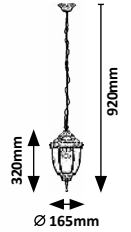

NIZZA

8451

8452

8453

8454

8458

8455

8451 **(M G)**

☒ E27 / 1x max. 60W
IP43 • 9837
antique gold/transparent

5 998250 384511

8452 **(M G)**

☒ E27 / 1x max. 60W
IP43 • 9837
antique gold/transparent

5 998250 384528

8453 **(M G)**

☒ E27 / 1x max. 60W
IP43 • 9837
antique gold/transparent

5 998250 384535

8454 **(M G)**

☒ E27 / 1x max. 60W
IP43 • 9837
antique gold/transparent

5 998250 384542

8455 **(M G)**

☒ E27 / 1x max. 60W
IP43 • 9837
antique gold/transparent

5 998250 384559

8458 **(M G)**

☒ E27 / 1x max. 60W
IP43 • 9837
8m, 120°
antique gold/transparent

5 998250 384580