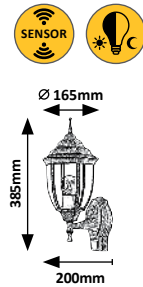

NIZZA

8451

8452

8453

8454

8458

8455

8451 **MG**

☒ E27 / 1x max. 60W
IP43 • 9837
antique gold/transparent

5 998250 384511

8452 **MG**

☒ E27 / 1x max. 60W
IP43 • 9837
antique gold/transparent

5 998250 384528

8453 **MG**

☒ E27 / 1x max. 60W
IP43 • 9837
antique gold/transparent

☒ E27 / 1x max. 60W
IP43 • 9837
8m, 120°
antique gold/transparent

5 998250 384580