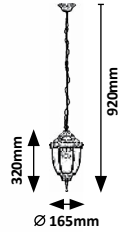

NIZZA

8454

8451 **MG**

☒ E27 / 1x max. 60W
IP43 • 9837
antique gold/transparent

5 998250 384511

8452 **MG**

☒ E27 / 1x max. 60W
IP43 • 9837
antique gold/transparent

5 998250 384528

8453 **MG**

☒ E27 / 1x max. 60W
IP43 • 9837
antique gold/transparent

5 998250 384535

8454 **MG**

☒ E27 / 1x max. 60W
IP43 • 9837
antique gold/transparent

5 998250 384542

8455 **MG**

☒ E27 / 1x max. 60W
IP43 • 9837
antique gold/transparent

5 998250 384559

8458 **MG**

☒ E27 / 1x max. 60W
IP43 • 9837
8m, 120°
antique gold/transparent

5 998250 384580