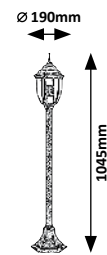

NIZZA

8451

8452

8453

8454

8458

8455

8451 **MG**

☒ E27 / 1x max. 60W
IP43 • 9837
antique gold/transparent

5 998250 384511

8452 **MG**

☒ E27 / 1x max. 60W
IP43 • 9837
antique gold/transparent

5 998250 384528

8453 **MG**

☒ E27 / 1x max. 60W
IP43 • 9837
antique gold/transparent

☒ E27 / 1x max. 60W
IP43 • 9837
8m, 120°
antique gold/transparent

5 998250 384580