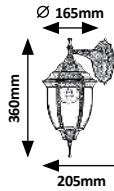

NIZZA

8451

8452

8453

8454

8458

8455

8451 **MG**

☒ E27 / 1x max. 60W
IP43 • 9837
antique gold/transparent

5 998250 384511

8452 **MG**

☒ E27 / 1x max. 60W
IP43 • 9837
antique gold/transparent

5 998250 384528

8453 **MG**

☒ E27 / 1x max. 60W
IP43 • 9837
antique gold/transparent

☒ E27 / 1x max. 60W
IP43 • 9837
8m, 120°
antique gold/transparent

5 998250 384580