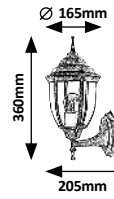

NIZZA

8451

8452

8453

8454

8458

8455

8451 **MG**

☒ E27 / 1x max. 60W
IP43 • 9837
antique gold/transparent

5 998250 384511

8452 **MG**

☒ E27 / 1x max. 60W
IP43 • 9837
antique gold/transparent

5 998250 384528

8453 **MG**

☒ E27 / 1x max. 60W
IP43 • 9837
antique gold/transparent

☒ E27 / 1x max. 60W
IP43 • 9837
8m, 120°
antique gold/transparent

5 998250 384580