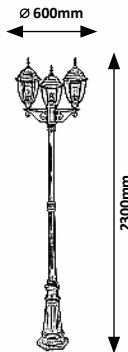

# TORONTO

8384

8385

8460

**8384** **M G**

☒ E27 / 1x max. 60W  
IP44 • 9801  
antique gold/transparent

5 998250 383842

**8385** **M G**

☒ E27 / 1x max. 60W  
IP44 • 9801  
antique gold/transparent

5 998250 383859

**8460** **M G**

☒ E27 / 3x max. 60W  
IP44 • 9801  
antique gold/transparent

5 998250 384603