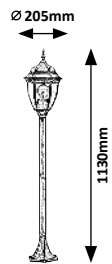

# TORONTO

8384

8385

8460

**8384** **M G**

☒ E27 / 1x max. 60W  
IP44 • 9801  
antique gold/transparent

5 998250 383842

**8385** **M G**

☒ E27 / 1x max. 60W  
IP44 • 9801  
antique gold/transparent

5 998250 383859

**8460** **M G**

☒ E27 / 3x max. 60W  
IP44 • 9801  
antique gold/transparent

5 998250 384603