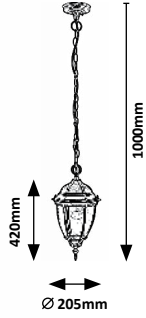

# TORONTO

8384

8385

8460

**8384** **M G**

☒ E27 / 1x max. 60W  
IP44 • 9801  
antique gold/transparent

5 998250 383842

**8385** **M G**

☒ E27 / 1x max. 60W  
IP44 • 9801  
antique gold/transparent

5 998250 383859

**8460** **M G**

☒ E27 / 3x max. 60W  
IP44 • 9801  
antique gold/transparent

5 998250 384603