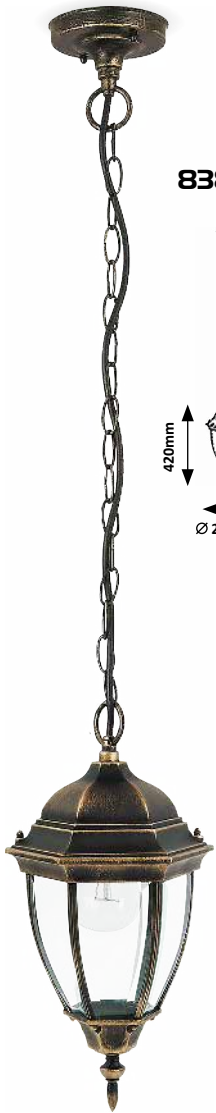

# TORONTO

8384

8385

8460

**8384** **M G**

☒ E27 / 1x max. 60W  
IP44 • 9801  
antique gold/transparent

5 998250 383842

**8385** **M G**

☒ E27 / 1x max. 60W  
IP44 • 9801  
antique gold/transparent

5 998250 383859

**8460** **M G**

☒ E27 / 3x max. 60W  
IP44 • 9801  
antique gold/transparent

5 998250 384603