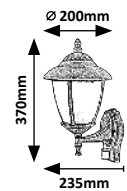

MADRID

8476

8377

8477

7836

8478

7836 **MG**

☒ E27 / 1x max. 60W
IP43 • 9865
8m, 120°
antique gold/alabaster

5 998250 378367

8377 **MG**

☒ E27 / 2x max. 40W
IP43 • 9866
antique gold/alabaster

5 998250 383774

8476 **MG**

☒ E27 / 1x max. 60W
IP43 • 9865
antique gold/alabaster

5 998250 384764

8477 **MG**