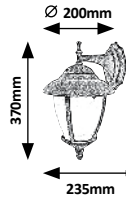

MADRID

8476

8377

8477

7836

8478

7836 (M) (G)

☒ E27 / 1x max. 60W
IP43 • 9865
8m, 120°
antique gold/alabaster

5 998250 378367

8377 (M) (G)

☒ E27 / 2x max. 40W
IP43 • 9866
antique gold/alabaster

5 998250 383774

8476 (M) (G)

☒ E27 / 1x max. 60W
IP43 • 9865
antique gold/alabaster

5 998250 384764

8477 (M) (G)

☒ E27 / 1x max. 60W
IP43 • 9865
antique gold/alabaster

5 998250 384771

8478 (M) (G)

☒ E27 / 1x max. 60W
IP43 • 9865
antique gold/alabaster

5 998250 384788