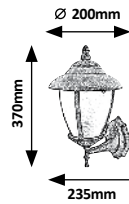

MADRID

8476

8377

8477

7836

8478

7836 (M) (G)

☒ E27 / 1x max. 60W
IP43 • 9865
8m, 120°
antique gold/alabaster

5 998250 378367

8377 (M) (G)

☒ E27 / 2x max. 40W
IP43 • 9866
antique gold/alabaster

5 998250 383774

8476 (M) (G)

☒ E27 / 1x max. 60W
IP43 • 9865
antique gold/alabaster

5 998250 384764

8477 (M) (G)

☒ E27 / 1x max. 60W
IP43 • 9865
antique gold/alabaster

5 998250 384771

8478 (M) (G)

☒ E27 / 1x max. 60W
IP43 • 9865
antique gold/alabaster

5 998250 384788