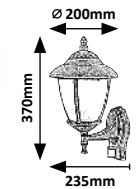

MADRID

8476

8377

8477

7836

8478

7836 (M) (G)

☒ E27 / 1x max. 60W
IP43 • 9865
8m, 120°
antique gold/alabaster

5 998250 378367

8377 (M) (G)

☒ E27 / 2x max. 40W
IP43 • 9866
antique gold/alabaster

5 998250 383774

8476 (M) (G)

☒ E27 / 1x max. 60W
IP43 • 9865
antique gold/alabaster

5 998250 384764

8477 (M) (G)

☒ E27 / 1x max. 60W
IP43 • 9865
antique gold/alabaster

5 998250 384771

8478 (M) (G)

☒ E27 / 1x max. 60W
IP43 • 9865
antique gold/alabaster

5 998250 384788