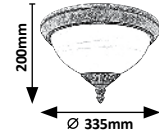

MADRID

8476

8377

8477

7836

8478

7836 (M) (G)

☒ E27 / 1x max. 60W
IP43 • 9865
8m, 120°
antique gold/alabaster

5 998250 378367

8377 (M) (G)

☒ E27 / 2x max. 40W
IP43 • 9866
antique gold/alabaster

5 998250 383774

8476 (M) (G)

☒ E27 / 1x max. 60W
IP43 • 9865
antique gold/alabaster

5 998250 384764

8477 (M) (G)