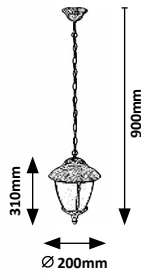

MADRID

8479

8480

8379

8379 (M) (G)

☒ E27 / 3x max. 60W
IP43 • 9865
antique gold/alabaster

5 998250 383798

8479 (M) (G)

☒ E27 / 1x max. 60W
IP43 • 9865
antique gold/alabaster

5 998250 384795

8480 (M) (G)

☒ E27 / 1x max. 60W
IP43 • 9865
antique gold/alabaster

5 998250 384801