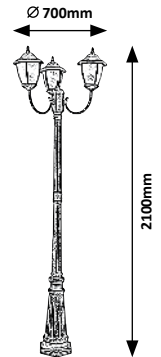

MADRID

8479

8480

8379

8379 (M) (G)

☒ E27 / 3x max. 60W
IP43 • 9865
antique gold/alabaster

5 998250 383798

8479 (M) (G)

☒ E27 / 1x max. 60W
IP43 • 9865
antique gold/alabaster

5 998250 384795

8480 (M) (G)

☒ E27 / 1x max. 60W
IP43 • 9865
antique gold/alabaster

5 998250 384801