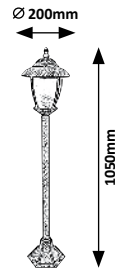

MADRID

8479

8480

8379

8379 (M) (G)

☒ E27 / 3x max. 60W
IP43 • 9865
antique gold/alabaster

5 998250 383798

8479 (M) (G)

☒ E27 / 1x max. 60W
IP43 • 9865
antique gold/alabaster

5 998250 384795

8480 (M) (G)

☒ E27 / 1x max. 60W
IP43 • 9865
antique gold/alabaster

5 998250 384801