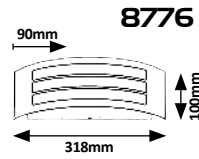

# ROMA

**8409**

**8511**

**8410**

**8776**

**8409** (M) (P)

☒ E27 / 1x max. 14W  
IP44  
matte black/white

5 998250 384092

**8410** (M) (P)

☒ E27 / 1x max. 14W  
IP44  
satin chrome/white

5 998250 384108

**8511** (M) (P)

☒ E27 / 1x max. 14W  
IP44  
antique gold/white

5 998250 385112

**8776** (M) (P)

☒ E27 / 1x max. 14W  
IP44  
anthracite/white