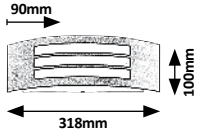

# ROMA

**8409**

**8511**

**8410**

**8776**

**8409** (M) (P)

☒ E27 / 1x max. 14W  
IP44  
matte black/white

5 998250 384092

**8410** (M) (P)

☒ E27 / 1x max. 14W  
IP44  
satin chrome/white

5 998250 384108

**8511** (M) (P)

☒ E27 / 1x max. 14W  
IP44  
antique gold/white

5 998250 385112

**8776** (M) (P)

☒ E27 / 1x max. 14W  
IP44  
anthracite/white