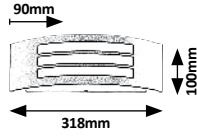

# ROMA

**8409**

**8511**

**8410**

**8776**

**8409** (M) (P)

☒ E27 / 1x max. 14W  
IP44  
matte black/white

5 998250 384092

**8410** (M) (P)

☒ E27 / 1x max. 14W  
IP44  
satin chrome/white

5 998250 384108

**8511** (M) (P)

☒ E27 / 1x max. 14W  
IP44  
antique gold/white

5 998250 385112

**8776** (M) (P)

☒ E27 / 1x max. 14W  
IP44  
anthracite/white