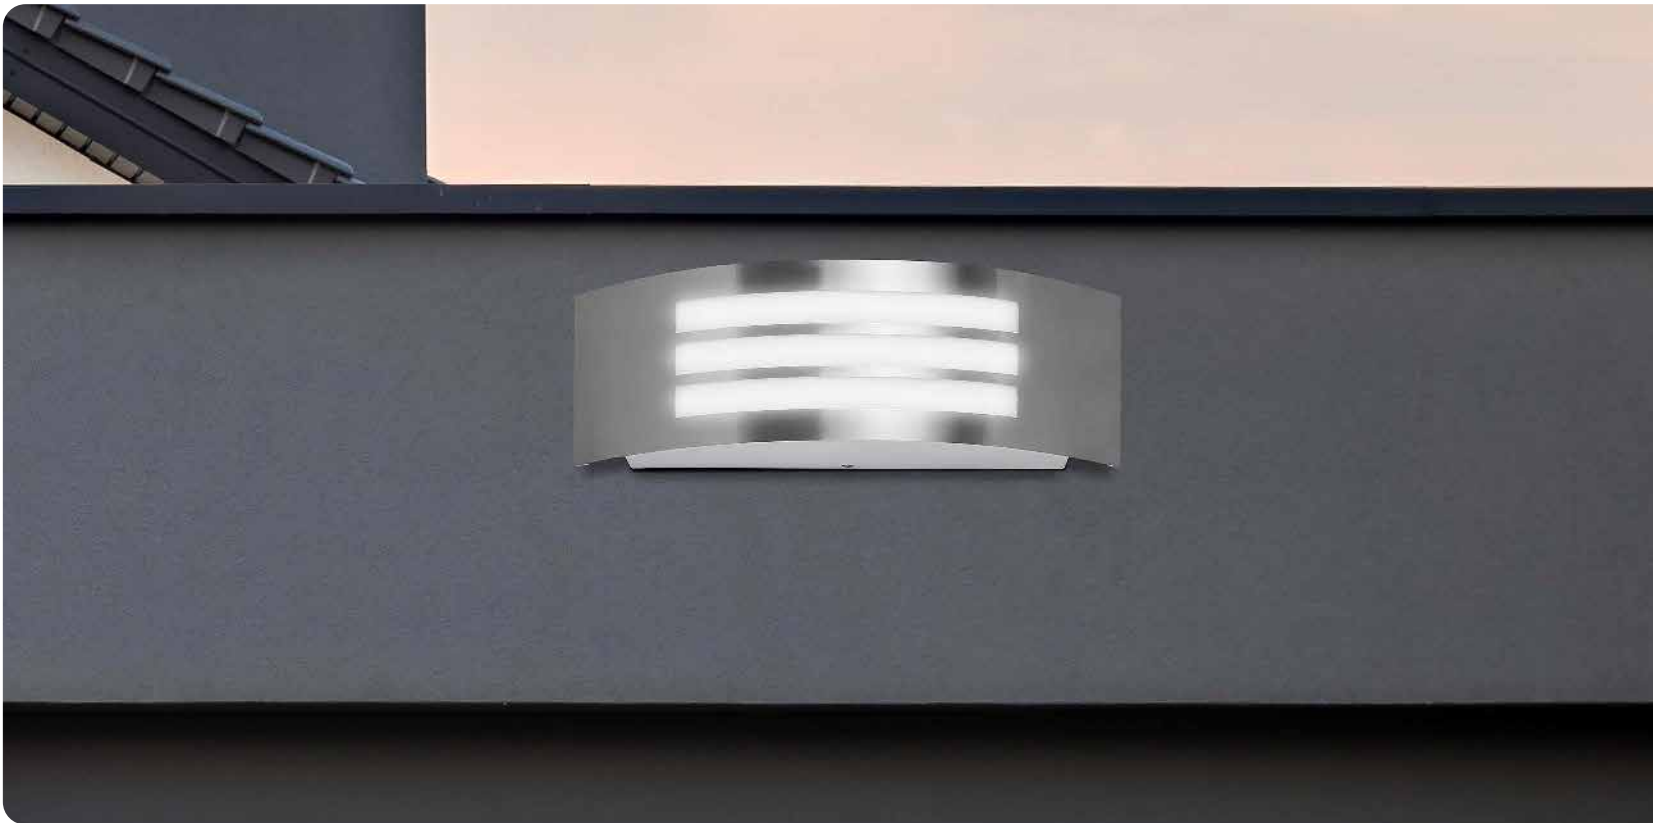

# ROMA

**8409**

**8511**

**8410**

**8776**

**8409** (M) (P)

☒ E27 / 1x max. 14W  
IP44  
matte black/white

5 998250 384092