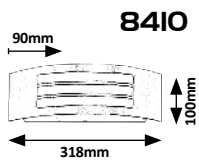

# ROMA

**8409**

**8511**

**8410**

**8776**

**8409** (M) (P)

☒ E27 / 1x max. 14W  
IP44  
matte black/white

5 998250 384092

**8410** (M) (P)

☒ E27 / 1x max. 14W  
IP44  
satin chrome/white

5 998250 384108

**8511** (M) (P)

☒ E27 / 1x max. 14W  
IP44  
antique gold/white

5 998250 385112

**8776** (M) (P)

☒ E27 / 1x max. 14W  
IP44  
anthracite/white