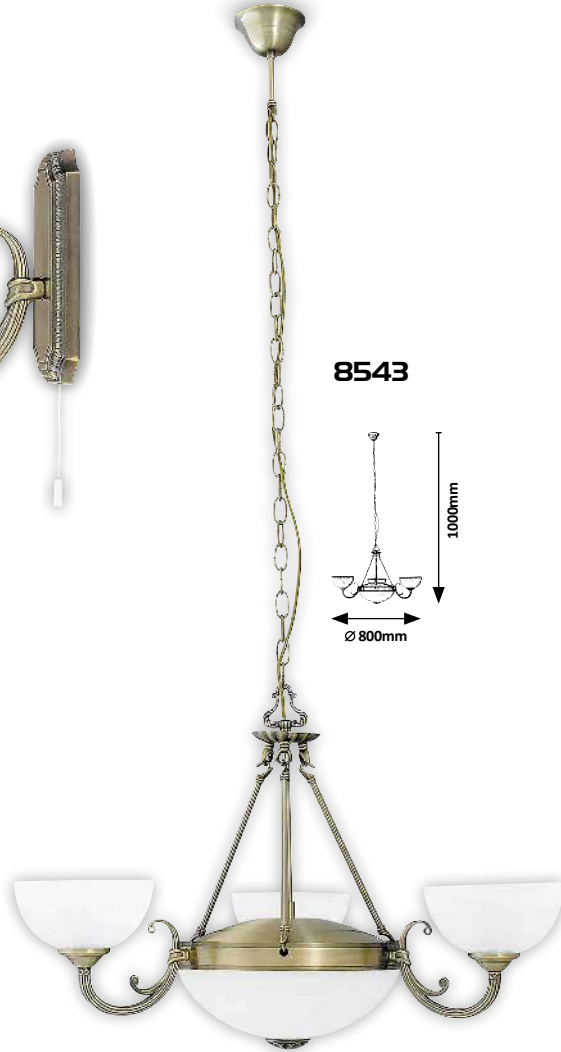

MARLENE

8541

8543

8547

8542

8546

8541 **M G**

☒ E14 / 1x max. 40W
IP20 • □
▣ 9523
bronze/white alabaster

5 998250 385419

8542 **M G**

☒ E14 / 2x max. 40W
IP20 • □
▣ 9523
bronze/white alabaster

5 998250 385426

8543 **M G**

☒ E27 / 2x max. 60W +
E14 / 3x max. 40W
IP20 • ▣ 9527 • ▣ 9523
bronze/white alabaster

5 998250 385433