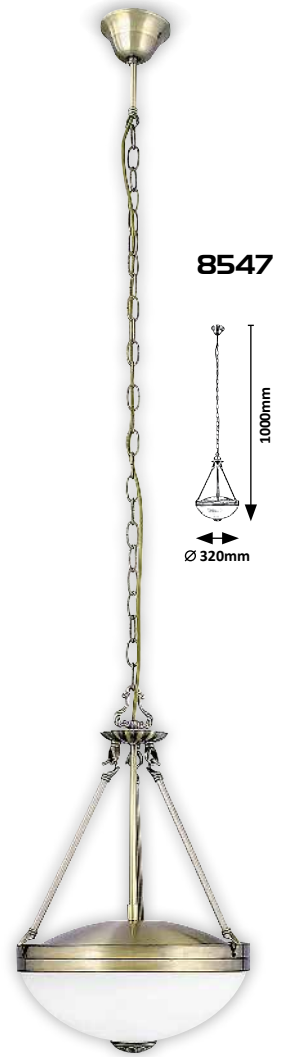

MARLENE

8541

8543

8547

8542

8546

8541 **M G**

☒ E14 / 1x max. 40W
IP20 • □
▣ 9523
bronze/white alabaster

5 998250 385419

8542 **M G**

☒ E14 / 2x max. 40W
IP20 • □
▣ 9523
bronze/white alabaster

5 998250 385426

8543 **M G**

☒ E27 / 2x max. 60W +
E14 / 3x max. 40W
IP20 • ▣ 9527 • ▣ 9523
bronze/white alabaster

5 998250 385433

8546 **M G**

☒ E27 / 2x max. 60W +
E14 / 6x max. 40W
IP20 • ▣ 9527 • ▣ 9523
bronze/white alabaster

5 998250 385464

8547 **M G**

☒ E27 / 2x max. 60W
IP20 • ▣ 9527
bronze/white alabaster

5 998250 385471