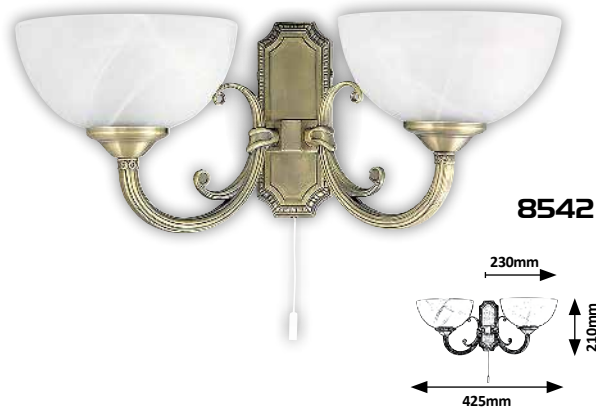

MARLENE

8541

8543

8547

8542

8546

8541 **M G**

☒ E14 / 1x max. 40W
IP20 • □
▣ 9523
bronze/white alabaster

5 998250 385419

8542 **M G**

☒ E14 / 2x max. 40W
IP20 • □
▣ 9523
bronze/white alabaster

5 998250 385426

8543 **M G**

☒ E27 / 2x max. 60W +
E14 / 3x max. 40W
IP20 • ▣ 9527 • ▣ 9523
bronze/white alabaster

5 998250 385433