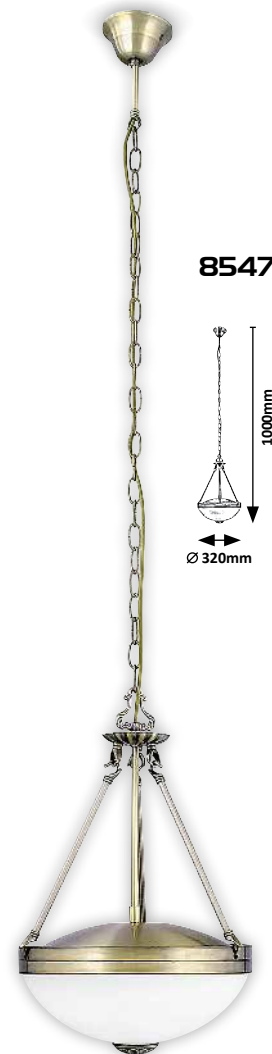

MARLENE

8541

8543

8547

8542

8546

8541 **M G**

☒ E14 / 1x max. 40W
IP20 • □
▣ 9523
bronze/white alabaster

5 998250 385419

8542 **M G**

☒ E14 / 2x max. 40W
IP20 • □
▣ 9523
bronze/white alabaster

5 998250 385426

8543 **M G**

☒ E27 / 2x max. 60W +
E14 / 3x max. 40W
IP20 • ▣ 9527 • ▣ 9523
bronze/white alabaster

5 998250 385433

8546 **M G**

☒ E27 / 2x max. 60W +
E14 / 6x max. 40W
IP20 • ▣ 9527 • ▣ 9523
bronze/white alabaster

5 998250 385464

8547 **M G**

☒ E27 / 2x max. 60W
IP20 • ▣ 9527
bronze/white alabaster

5 998250 385471