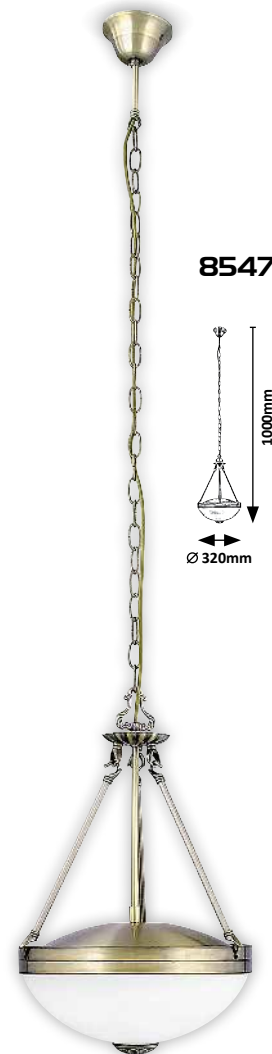

# MARLENE

8541

8543

8547

8542

8546

8541 **M G**

☒ E14 / 1x max. 40W  
IP20 • □  
▣ 9523  
bronze/white alabaster

5 998250 385419

8542 **M G**

☒ E14 / 2x max. 40W  
IP20 • □  
▣ 9523  
bronze/white alabaster

5 998250 385426

8543 **M G**

☒ E27 / 2x max. 60W +  
E14 / 3x max. 40W  
IP20 • ▣ 9527 • ▣ 9523  
bronze/white alabaster

5 998250 385433

8546 **M G**

☒ E27 / 2x max. 60W +  
E14 / 6x max. 40W  
IP20 • ▣ 9527 • ▣ 9523  
bronze/white alabaster

5 998250 385464

8547 **M G**

☒ E27 / 2x max. 60W  
IP20 • ▣ 9527  
bronze/white alabaster