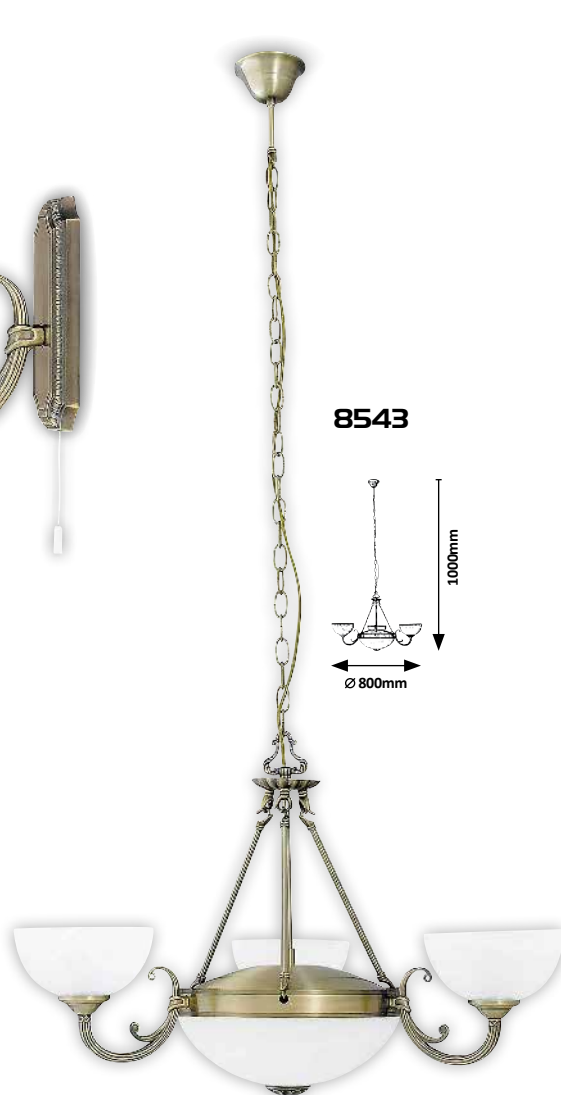

# MARLENE

8541

8543

8547

8542

8546

8541 **M G**

☒ E14 / 1x max. 40W  
IP20 • □  
▣ 9523  
bronze/white alabaster

5 998250 385419

8542 **M G**

☒ E14 / 2x max. 40W  
IP20 • □  
▣ 9523  
bronze/white alabaster

5 998250 385426

8543 **M G**

☒ E27 / 2x max. 60W +  
E14 / 3x max. 40W  
IP20 • ▣ 9527 • ▣ 9523  
bronze/white alabaster

5 998250 385433

8546 **M G**

☒ E27 / 2x max. 60W +  
E14 / 6x max. 40W  
IP20 • ▣ 9527 • ▣ 9523  
bronze/white alabaster

5 998250 385464

8547 **M G**

☒ E27 / 2x max. 60W  
IP20 • ▣ 9527  
bronze/white alabaster