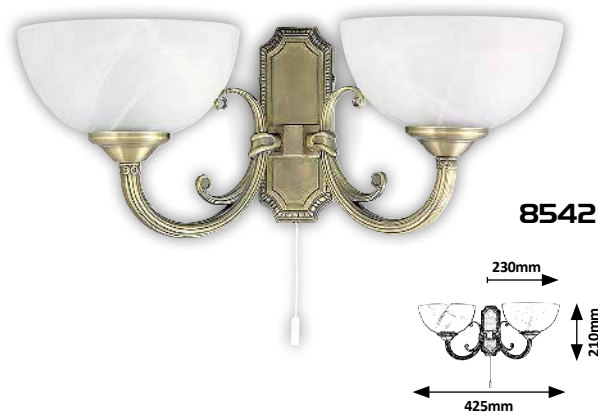

# MARLENE

8541

8543

8547

8542

8546

8541 **M G**

☒ E14 / 1x max. 40W  
IP20 • □  
▣ 9523  
bronze/white alabaster

5 998250 385419

8542 **M G**

☒ E14 / 2x max. 40W  
IP20 • □  
▣ 9523  
bronze/white alabaster

5 998250 385426

8543 **M G**

☒ E27 / 2x max. 60W +  
E14 / 3x max. 40W  
IP20 • ▣ 9527 • ▣ 9523  
bronze/white alabaster