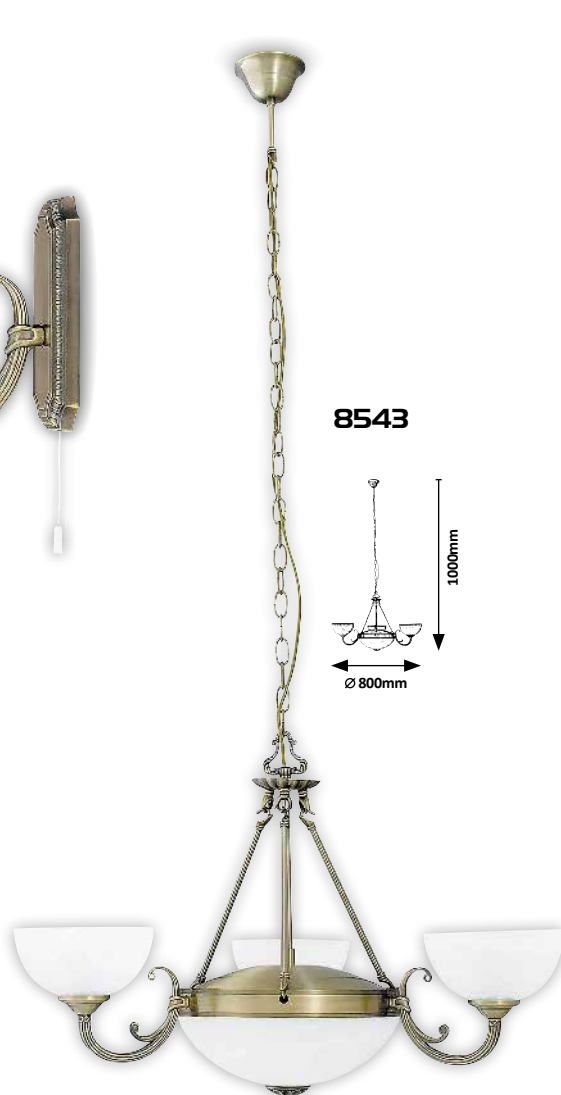

MARLENE

8541

8543

8547

8542

8546

8541 **M G**

☒ E14 / 1x max. 40W
IP20 • □
▣ 9523
bronze/white alabaster

5 998250 385419

8542 **M G**

☒ E14 / 2x max. 40W
IP20 • □
▣ 9523
bronze/white alabaster

5 998250 385426

8543 **M G**

☒ E27 / 2x max. 60W +
E14 / 3x max. 40W
IP20 • ▣ 9527 • ▣ 9523
bronze/white alabaster

5 998250 385433

8546 **M G**

☒ E27 / 2x max. 60W +
E14 / 6x max. 40W
IP20 • ▣ 9527 • ▣ 9523
bronze/white alabaster

5 998250 385464

8547 **M G**

☒ E27 / 2x max. 60W
IP20 • ▣ 9527
bronze/white alabaster

5 998250 385471