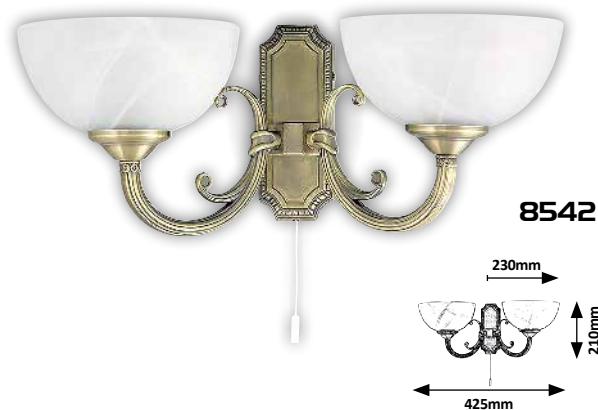

MARLENE

8541

8543

8547

8542

8546

8541 **M G**

☒ E14 / 1x max. 40W
IP20 • □
▣ 9523
bronze/white alabaster

5 998250 385419

8542 **M G**

☒ E14 / 2x max. 40W
IP20 • □
▣ 9523
bronze/white alabaster

5 998250 385426

8543 **M G**

☒ E27 / 2x max. 60W +
E14 / 3x max. 40W
IP20 • ▣ 9527 • ▣ 9523
bronze/white alabaster

5 998250 385433