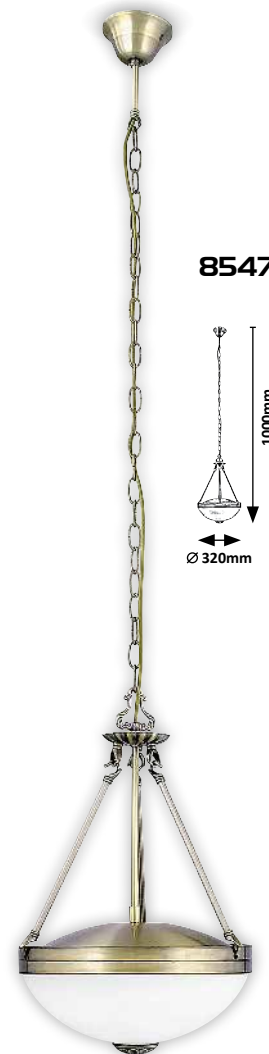

MARLENE

8541

8543

8547

8542

8546

8541 **M G**

☒ E14 / 1x max. 40W
IP20 • □
▣ 9523
bronze/white alabaster

5 998250 385419

8542 **M G**

☒ E14 / 2x max. 40W
IP20 • □
▣ 9523
bronze/white alabaster

5 998250 385426

8543 **M G**

☒ E27 / 2x max. 60W +
E14 / 3x max. 40W
IP20 • ▣ 9527 • ▣ 9523
bronze/white alabaster

5 998250 385433

8546 **M G**

☒ E27 / 2x max. 60W +
E14 / 6x max. 40W
IP20 • ▣ 9527 • ▣ 9523
bronze/white alabaster

5 998250 385464

8547 **M G**

☒ E27 / 2x max. 60W
IP20 • ▣ 9527
bronze/white alabaster

5 998250 385471