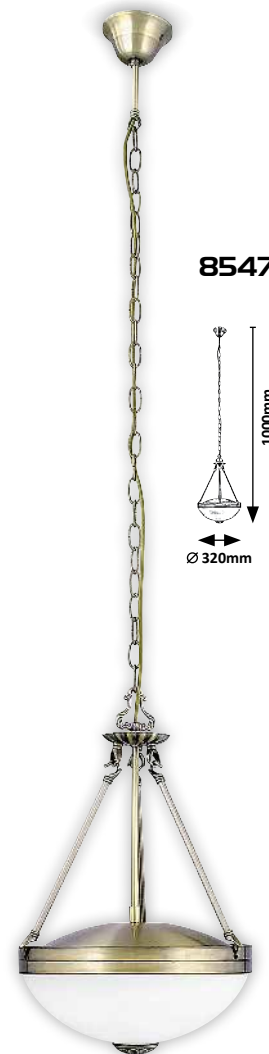

# MARLENE

8541

8543

8547

8542

8546

8541 **M G**

☒ E14 / 1x max. 40W  
IP20 • □  
▣ 9523  
bronze/white alabaster

5 998250 385419

8542 **M G**

☒ E14 / 2x max. 40W  
IP20 • □  
▣ 9523  
bronze/white alabaster

5 998250 385426

8543 **M G**

☒ E27 / 2x max. 60W +  
E14 / 3x max. 40W  
IP20 • ▣ 9527 • ▣ 9523  
bronze/white alabaster

5 998250 385433

8546 **M G**

☒ E27 / 2x max. 60W +  
E14 / 6x max. 40W  
IP20 • ▣ 9527 • ▣ 9523  
bronze/white alabaster

5 998250 385464

8547 **M G**

☒ E27 / 2x max. 60W  
IP20 • ▣ 9527  
bronze/white alabaster