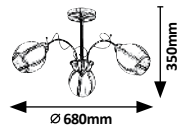

# JOEL

2269

2270

2271

8558 **M G**

☒ E27 / 2x max. 60W  
IP20 • 9528  
bronze/white alabaster

2269 **M G**

☒ E27 / 1x max. 60W  
IP20 • 19259  
bronze/white