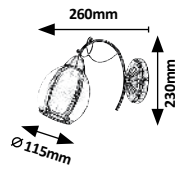

# JOEL

2269

2270

2271

8558 **M G**

☒ E27 / 2x max. 60W  
IP20 • 9528  
bronze/white alabaster

2269 **M G**

☒ E27 / 1x max. 60W  
IP20 • 19259  
bronze/white