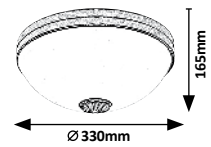

# JOEL

2269

2270

2271

8558 **M G**

☒ E27 / 2x max. 60W  
IP20 • 9528  
bronze/white alabaster

2269 **M G**

☒ E27 / 1x max. 60W  
IP20 • 19259  
bronze/white