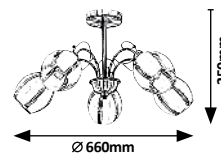

# JOEL

2269

2270

2271

8558 **M G**

☒ E27 / 2x max. 60W  
IP20 • 9528  
bronze/white alabaster

2269 **M G**

☒ E27 / 1x max. 60W  
IP20 • 19259  
bronze/white

2270 **M G**

☒ E27 / 3x max. 60W  
IP20 • 19259  
bronze/white

2271 **M G**

☒ E27 / 5x max. 60W  
IP20 • 19259  
bronze/white