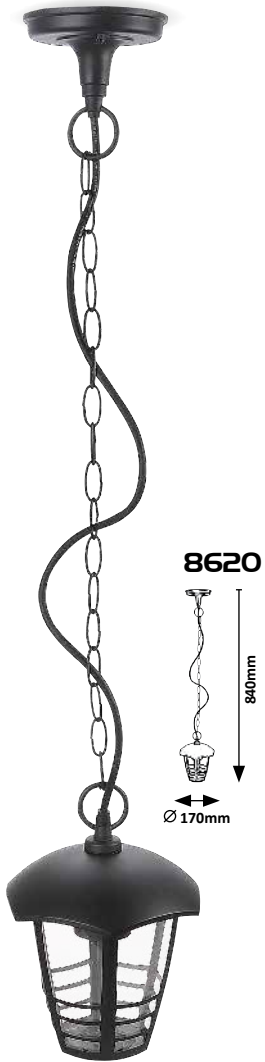

MARSEILLE

8620 (M) (P)

☒ E27 / 1x max. 60W
IP44
black/transparent

5 998250 386201

8568 (M) (P)

☒ E27 / 1x max. 60W
IP44
black/transparent

5 998250 385686

8569 (M) (P)

☒ E27 / 3x max. 60W
IP44
black/transparent

5 998250 385693

8570 (M) (P)

☒ E27 / 1x max. 60W
IP44
black/transparent

5 998250 385709

8578 (M) (P)

☒ E27 / 1x max. 60W
IP44
☒ 0,5-12m, 140°
black/transparent

5 998250 385785