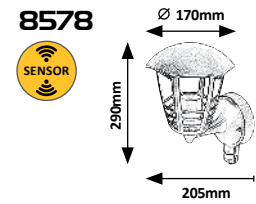

MARSEILLE

8620 (M) (P)

☒ E27 / 1x max. 60W
IP44
black/transparent

5 998250 386201

8568 (M) (P)

☒ E27 / 1x max. 60W
IP44
black/transparent

5 998250 385686

8569 (M) (P)

☒ E27 / 3x max. 60W
IP44
black/transparent

5 998250 385693

8570 (M) (P)

☒ E27 / 1x max. 60W
IP44
black/transparent

5 998250 385709

8578 (M) (P)

☒ E27 / 1x max. 60W
IP44
☒ 0,5-12m, 140°
black/transparent

5 998250 385785