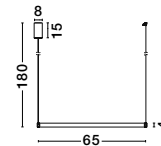

VEGAS - 86016805

Antique Brass
Aluminium & Acrylic
LED 35 Watt 230 Volt
1900Lm 3000K IP20
D: 108 H: 180 cm

VEGAS - 86016806

Antique Brass
Aluminium & Acrylic
LED 30 Watt 230 Volt
1650Lm 3000K IP20
D: 85 H: 180 cm

VEGAS - 86016807

Antique Brass
Aluminium & Acrylic
LED 23 Watt 230 Volt
1265Lm 3000K IP20
D: 65 H: 180 cm

VEGAS - 86016808

Antique Brass
Aluminium & Acrylic
LED 18 Watt 230 Volt
1020Lm 3000K IP20
D: 45 H: 180 cm