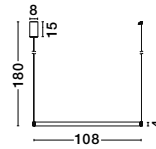

VEGAS - 86016805

Antique Brass
Aluminium & Acrylic
LED 35 Watt 230 Volt
1900Lm 3000K IP20
D: 108 H: 180 cm

VEGAS - 86016806

Antique Brass
Aluminium & Acrylic
LED 30 Watt 230 Volt
1650Lm 3000K IP20
D: 85 H: 180 cm

VEGAS - 86016807

Antique Brass
Aluminium & Acrylic
LED 23 Watt 230 Volt
1265Lm 3000K IP20
D: 65 H: 180 cm

VEGAS - 86016808

Antique Brass
Aluminium & Acrylic
LED 18 Watt 230 Volt
1020Lm 3000K IP20
D: 45 H: 180 cm