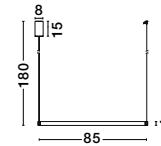

VEGAS - 86016805

Antique Brass
Aluminium & Acrylic
LED 35 Watt 230 Volt
1900Lm 3000K IP20
D: 108 H: 180 cm

VEGAS - 86016806

Antique Brass
Aluminium & Acrylic
LED 30 Watt 230 Volt
1650Lm 3000K IP20
D: 85 H: 180 cm

VEGAS - 86016807

Antique Brass
Aluminium & Acrylic
LED 23 Watt 230 Volt
1265Lm 3000K IP20
D: 65 H: 180 cm

VEGAS - 86016808

Antique Brass
Aluminium & Acrylic
LED 18 Watt 230 Volt
1020Lm 3000K IP20
D: 45 H: 180 cm