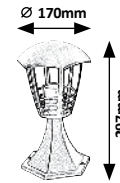

MARSEILLE

8617

8619

8618

8617 (M) (P)

☒ E27 / 1x max. 60W
IP44
black/transparent

5 998250 386171

8618 (M) (P)

☒ E27 / 1x max. 60W
IP44
black/transparent

5 998250 386188

8619 (M) (P)

☒ E27 / 1x max. 60W
IP44
black/transparent

5 998250 386195