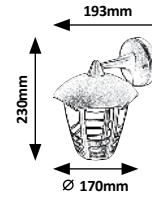

MARSEILLE

8617

8619

8618

8617 (M) (P)

☒ E27 / 1x max. 60W
IP44
black/transparent

5 998250 386171

8618 (M) (P)

☒ E27 / 1x max. 60W
IP44
black/transparent

5 998250 386188

8619 (M) (P)

☒ E27 / 1x max. 60W
IP44
black/transparent

5 998250 386195