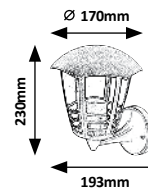

MARSEILLE

8617

8619

8618

8617 (M) (P)

☒ E27 / 1x max. 60W
IP44
black/transparent

5 998250 386171

8618 (M) (P)

☒ E27 / 1x max. 60W
IP44
black/transparent

5 998250 386188

8619 (M) (P)

☒ E27 / 1x max. 60W
IP44
black/transparent

5 998250 386195