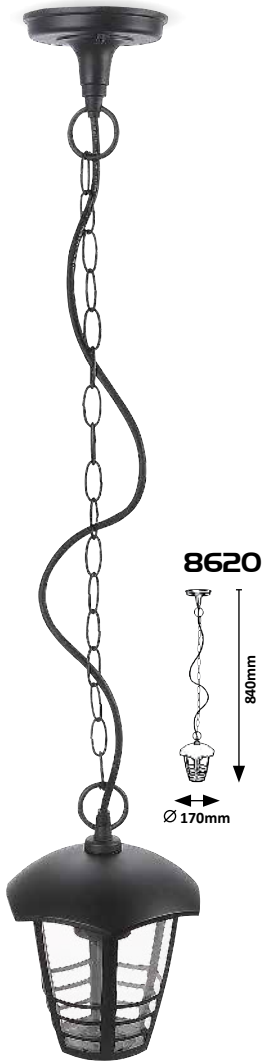

MARSEILLE

8620 (M P)

☒ E27 / 1x max. 60W
IP44
black/transparent

5 998250 386201

8568 (M P)

☒ E27 / 1x max. 60W
IP44
black/transparent

5 998250 385686

8569 (M P)

☒ E27 / 3x max. 60W
IP44
black/transparent

5 998250 385693

8570 (M P)

☒ E27 / 1x max. 60W
IP44
black/transparent

5 998250 385709

8578 (M P)

☒ E27 / 1x max. 60W
IP44
☑ 0,5-12m, 140°
black/transparent

5 998250 385785