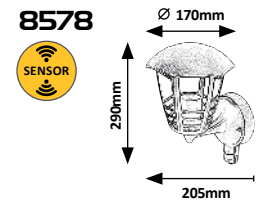

MARSEILLE

8620 (M P)

☒ E27 / 1x max. 60W
IP44
black/transparent

5 998250 386201

8568 (M P)

☒ E27 / 1x max. 60W
IP44
black/transparent

5 998250 385686

8569 (M P)

☒ E27 / 3x max. 60W
IP44
black/transparent

5 998250 385693

8570 (M P)

☒ E27 / 1x max. 60W
IP44
black/transparent

5 998250 385709

8578 (M P)

☒ E27 / 1x max. 60W
IP44
☑ 0,5-12m, 140°
black/transparent

5 998250 385785