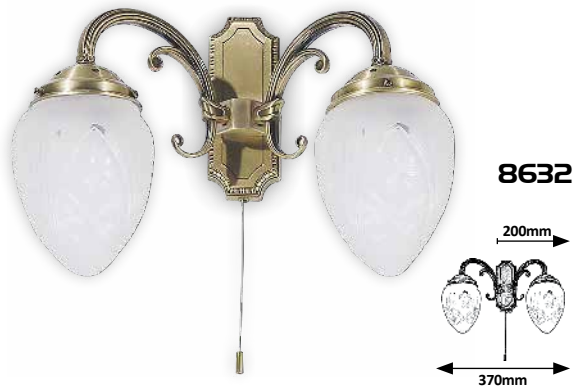

ANNABELLA

8631 (M) (G)

☒ E14 / 1x max. 40W
IP20 • □
▣ 9904
bronze/white

8632 (M) (G)

☒ E14 / 2x max. 40W
IP20 • □
▣ 9904
bronze/white

8633 (M) (G)

☒ E27 / 2x max. 60W
+ E14 / 3x max. 40W
IP20 • ▣ 9905 • ▣ 9904
bronze/white

8634 (M) (G)

☒ E14 / 1x max. 40W
IP20 • □
▣ 9905
bronze/white

8638 (M) (G)

☒ E27 / 2x max. 60W
IP20 • ▣ 9905
bronze/white