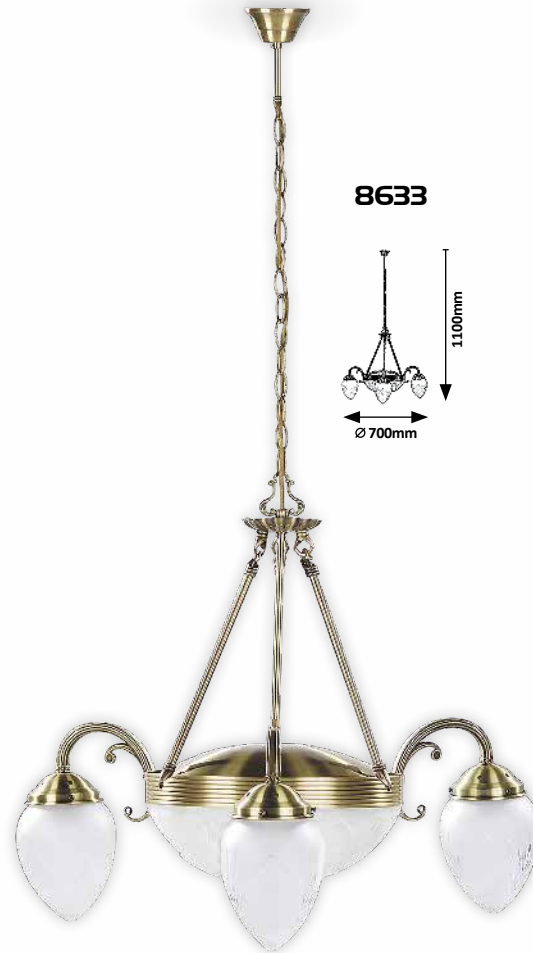

ANNABELLA

8631 (M) (G)

☒ E14 / 1x max. 40W
IP20 • □
▣ 9904
bronze/white

8632 (M) (G)

☒ E14 / 2x max. 40W
IP20 • □
▣ 9904
bronze/white

8633 (M) (G)

☒ E27 / 2x max. 60W
+ E14 / 3x max. 40W
IP20 • ▣ 9905 • ▣ 9904
bronze/white

8634 (M) (G)

☒ E14 / 1x max. 40W
IP20 • □
▣ 9905
bronze/white

8638 (M) (G)

☒ E27 / 2x max. 60W
IP20 • ▣ 9905
bronze/white