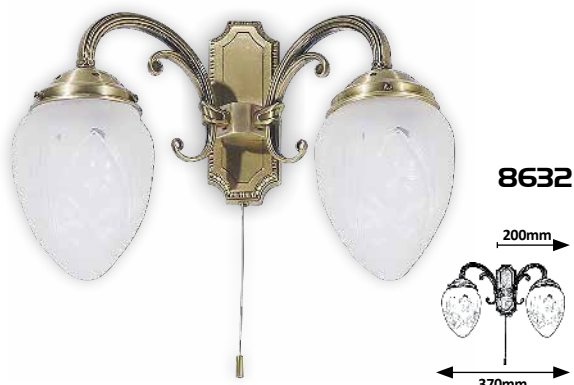

ANNABELLA

8631

8638

8632

8634

8633

8631 M G

☒ E14 / 1x max. 40W
IP20 • □
▣ 9904
bronze/white

5 998250 386317

8632 M G

☒ E14 / 2x max. 40W
IP20 • □
▣ 9904
bronze/white

5 998250 386324

8633 M G

☒ E27 / 2x max. 60W
+ E14 / 3x max. 40W
IP20 • ▣ 9905 • ▣ 9904
bronze/white

5 998250 386331

8634 M G

☒ E14 / 1x max. 40W
IP20 • □
▣ 9905
bronze/white

5 998250 386348

8638 M G

☒ E27 / 2x max. 60W
IP20 • ▣ 9905
bronze/white

5 998250 386386