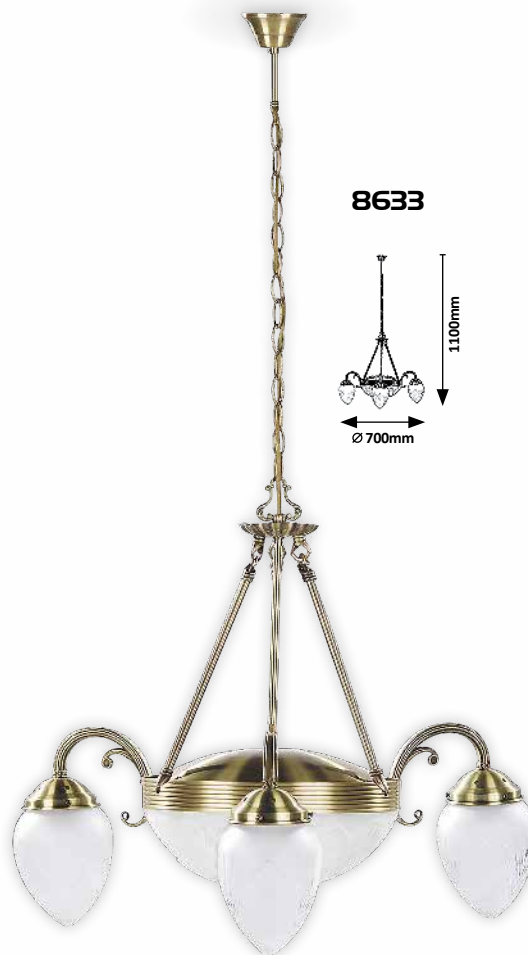

ANNABELLA

8631

8638

8632

8634

8633

8631 M G

☒ E14 / 1x max. 40W
IP20 • □
▣ 9904
bronze/white

5 998250 386317

8632 M G

☒ E14 / 2x max. 40W
IP20 • □
▣ 9904
bronze/white

5 998250 386324

8633 M G

☒ E27 / 2x max. 60W
+ E14 / 3x max. 40W
IP20 • ▣ 9905 • ▣ 9904
bronze/white

5 998250 386331

8634 M G

☒ E14 / 1x max. 40W
IP20 • □
▣ 9905
bronze/white

5 998250 386348

8638 M G

☒ E27 / 2x max. 60W
IP20 • ▣ 9905
bronze/white

5 998250 386386