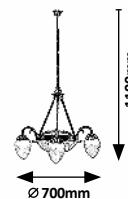

ANNABELLA

8631

8638

8632

8634

8633

8631 M G

☒ E14 / 1x max. 40W
IP20 • □
▣ 9904
bronze/white

5 998250 386317

8632 M G

☒ E14 / 2x max. 40W
IP20 • □
▣ 9904
bronze/white

5 998250 386324

8633 M G

☒ E27 / 2x max. 60W
+ E14 / 3x max. 40W
IP20 • ▣ 9905 • ▣ 9904
bronze/white

5 998250 386331

8634 M G