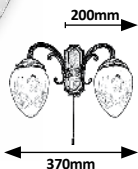

ANNABELLA

8631

8638

8632

8634

8633

8631 M G

☒ E14 / 1x max. 40W
IP20 • □
▣ 9904
bronze/white

5 998250 386317

8632 M G

☒ E14 / 2x max. 40W
IP20 • □
▣ 9904
bronze/white

5 998250 386324

8633 M G

☒ E27 / 2x max. 60W
+ E14 / 3x max. 40W
IP20 • ▣ 9905 • ▣ 9904
bronze/white

5 998250 386331

8634 M G