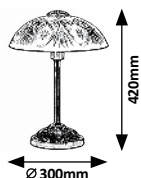

ANNABELLA

8631

8638

8632

8634

8633

8631 M G

☒ E14 / 1x max. 40W
IP20 • □
▣ 9904
bronze/white

5 998250 386317

8632 M G

☒ E14 / 2x max. 40W
IP20 • □
▣ 9904
bronze/white

5 998250 386324

8633 M G

☒ E27 / 2x max. 60W
+ E14 / 3x max. 40W
IP20 • ▣ 9905 • ▣ 9904
bronze/white

5 998250 386331

8634 M G