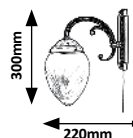

ANNABELLA

8631

8638

8632

8634

8633

8631 M G

☒ E14 / 1x max. 40W
IP20 • □
▣ 9904
bronze/white

5 998250 386317

8632 M G

☒ E14 / 2x max. 40W
IP20 • □
▣ 9904
bronze/white

5 998250 386324

8633 M G

☒ E27 / 2x max. 60W
+ E14 / 3x max. 40W
IP20 • ▣ 9905 • ▣ 9904
bronze/white

5 998250 386331

8634 M G