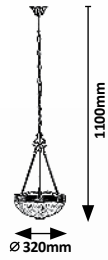

ANNABELLA

8637

8636

8634

8636 **M G**

☒ E27 / 2x max. 60W
+ E14 / 6x max. 40W
IP20 • 9905 • 9904
bronze/white

5 998250 386362

8637 **M G**

☒ E27 / 2x max. 60W
IP20 • 9905
bronze/white

5 998250 386379