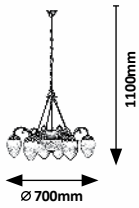

ANNABELLA

8637

8636

8634

8636 **M G**

☒ E27 / 2x max. 60W
+ E14 / 6x max. 40W
IP20 • 9905 • 9904
bronze/white

5 998250 386362

8637 **M G**

☒ E27 / 2x max. 60W
IP20 • 9905
bronze/white

5 998250 386379