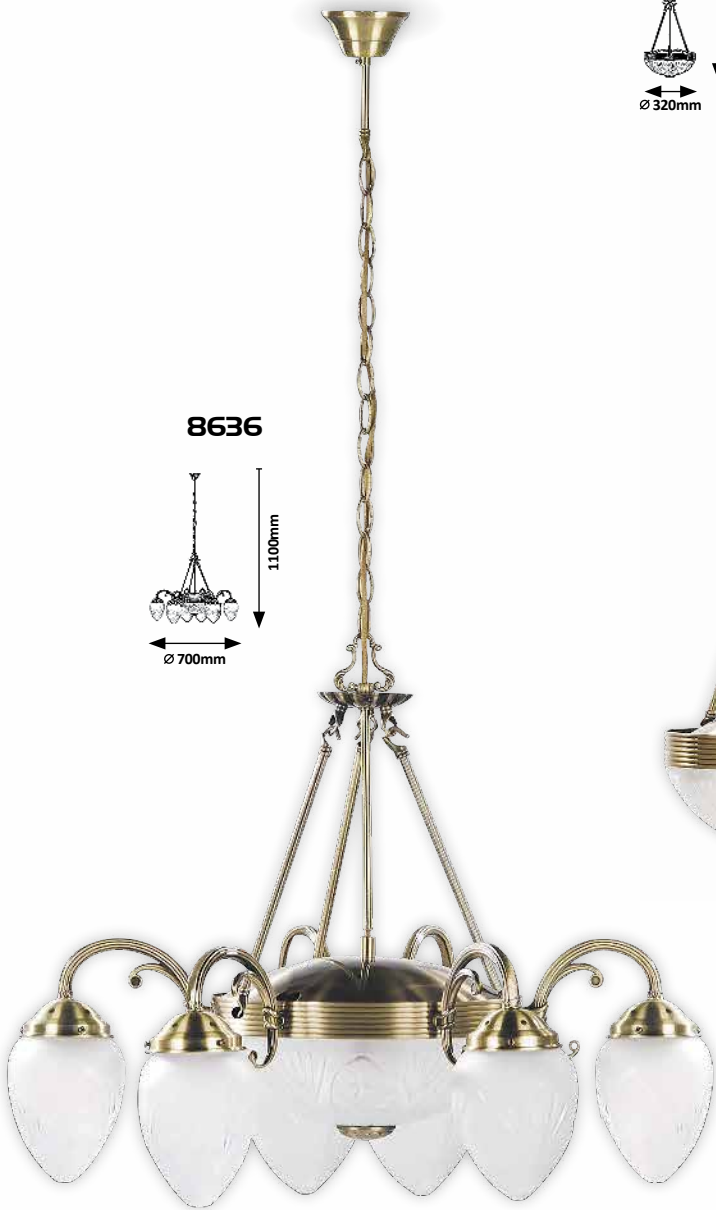

ANNABELLA

8637

8636

8634

8636 **M G**

☒ E27 / 2x max. 60W
+ E14 / 6x max. 40W
IP20 • 9905 • 9904
bronze/white

5 998250 386362

8637 **M G**

☒ E27 / 2x max. 60W
IP20 • 9905
bronze/white

5 998250 386379