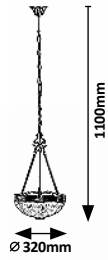

# ANNABELLA

8637

8636

8634

**8636** **M G**

☒ E27 / 2x max. 60W  
+ E14 / 6x max. 40W  
IP20 • 🏠 9905 • 🏠 9904  
bronze/white

5 998250 386362

**8637** **M G**

☒ E27 / 2x max. 60W  
IP20 • 🏠 9905  
bronze/white

5 998250 386379