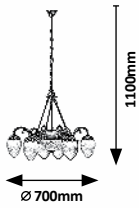

# ANNABELLA

8637

8636

8634

**8636** **M G**

☒ E27 / 2x max. 60W  
+ E14 / 6x max. 40W  
IP20 • 🏠 9905 • 🏠 9904  
bronze/white

5 998250 386362

**8637** **M G**

☒ E27 / 2x max. 60W  
IP20 • 🏠 9905  
bronze/white

5 998250 386379