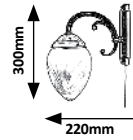

ANNABELLA

8631

8638

8632

8634

8633

8631 M G

☒ E14 / 1x max. 40W
IP20 • □
▣ 9904
bronze/white

5 998250 386317

8632 M G

☒ E14 / 2x max. 40W
IP20 • □
▣ 9904
bronze/white

5 998250 386324

8633 M G

☒ E27 / 2x max. 60W
+ E14 / 3x max. 40W
IP20 • ▣ 9905 • ▣ 9904
bronze/white

5 998250 386331

8634 M G