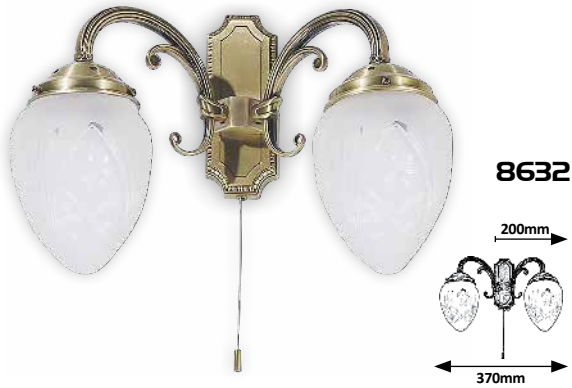

ANNABELLA

8631

8638

8632

8634

8633

8631 M G

☒ E14 / 1x max. 40W
IP20 • □
▣ 9904
bronze/white

5 998250 386317

8632 M G

☒ E14 / 2x max. 40W
IP20 • □
▣ 9904
bronze/white

5 998250 386324

8633 M G

☒ E27 / 2x max. 60W
+ E14 / 3x max. 40W
IP20 • ▣ 9905 • ▣ 9904
bronze/white

5 998250 386331

8634 M G

☒ E14 / 1x max. 40W
IP20 • □
▣ 9905
bronze/white

5 998250 386348

8638 M G

☒ E27 / 2x max. 60W
IP20 • ▣ 9905
bronze/white

5 998250 386386