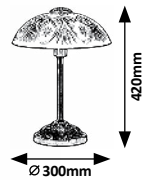

ANNABELLA

8631

8638

8632

8634

8633

8631 M G

☒ E14 / 1x max. 40W
IP20 • □
▣ 9904
bronze/white

5 998250 386317

8632 M G

☒ E14 / 2x max. 40W
IP20 • □
▣ 9904
bronze/white

5 998250 386324

8633 M G

☒ E27 / 2x max. 60W
+ E14 / 3x max. 40W
IP20 • ▣ 9905 • ▣ 9904
bronze/white

5 998250 386331

8634 M G