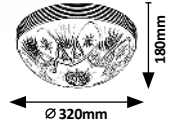

ANNABELLA

8631

8638

8632

8634

8633

8631 M G

☒ E14 / 1x max. 40W
IP20 • □
▣ 9904
bronze/white

5 998250 386317

8632 M G

☒ E14 / 2x max. 40W
IP20 • □
▣ 9904
bronze/white

5 998250 386324

8633 M G

☒ E27 / 2x max. 60W
+ E14 / 3x max. 40W
IP20 • ▣ 9905 • ▣ 9904
bronze/white

5 998250 386331

8634 M G