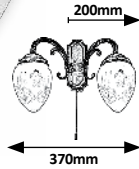

ANNABELLA

8631

8638

8632

8634

8633

8631 M G

☒ E14 / 1x max. 40W
IP20 • □
▣ 9904
bronze/white

5 998250 386317

8632 M G

☒ E14 / 2x max. 40W
IP20 • □
▣ 9904
bronze/white

5 998250 386324

8633 M G

☒ E27 / 2x max. 60W
+ E14 / 3x max. 40W
IP20 • ▣ 9905 • ▣ 9904
bronze/white

5 998250 386331

8634 M G

☒ E14 / 1x max. 40W
IP20 • □
▣ 9905
bronze/white

5 998250 386348

8638 M G

☒ E27 / 2x max. 60W
IP20 • ▣ 9905
bronze/white

5 998250 386386