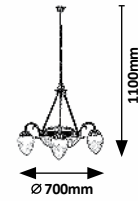

ANNABELLA

8631

8638

8632

8634

8633

8631 M G

☒ E14 / 1x max. 40W
IP20 • □
▣ 9904
bronze/white

5 998250 386317

8632 M G

☒ E14 / 2x max. 40W
IP20 • □
▣ 9904
bronze/white

5 998250 386324

8633 M G

☒ E27 / 2x max. 60W
+ E14 / 3x max. 40W
IP20 • ▣ 9905 • ▣ 9904
bronze/white

5 998250 386331

8634 M G