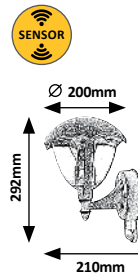

# MIAMI

8670

8671

8676

8674

8670 (M P)

⊗ E27 / 1x max. 40W  
IP44  
antique gold/transparent

5 998250 386706

8671 (M P)

⊗ E27 / 1x max. 40W  
IP44  
antique gold/transparent

5 998250 386713

8674 (M P)

⊗ E27 / 1x max. 40W  
IP44  
antique gold/transparent

5 998250 386744

8676 (M P)

⊗ E27 / 1x max. 40W  
IP44 • ☼ 0,5-12m, 140°  
antique gold/transparent