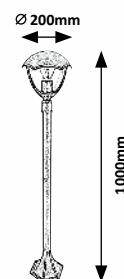

# MIAMI

8670

8671

8676

8674

8670 (M P)

⊗ E27 / 1x max. 40W  
IP44  
antique gold/transparent

5 998250 386706

8671 (M P)

⊗ E27 / 1x max. 40W  
IP44  
antique gold/transparent

5 998250 386713

8674 (M P)

⊗ E27 / 1x max. 40W  
IP44  
antique gold/transparent

5 998250 386744

8676 (M P)

⊗ E27 / 1x max. 40W  
IP44 • ☼ 0,5-12m, 140°  
antique gold/transparent