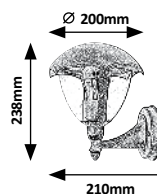

# MIAMI

8670

8671

8676

8674

8670 (M P)

⊗ E27 / 1x max. 40W  
IP44  
antique gold/transparent

5 998250 386706