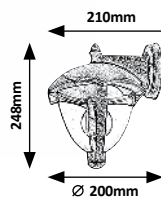

# MIAMI

8670

8671

8676

8674

8670 (M P)

⊗ E27 / 1x max. 40W  
IP44  
antique gold/transparent

5 998250 386706

8671 (M P)

⊗ E27 / 1x max. 40W  
IP44  
antique gold/transparent

5 998250 386713

8674 (M P)

⊗ E27 / 1x max. 40W  
IP44  
antique gold/transparent

5 998250 386744

8676 (M P)

⊗ E27 / 1x max. 40W  
IP44 • ☼ 0,5-12m, 140°  
antique gold/transparent