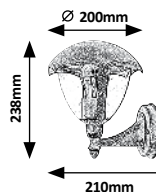

8670

8696

MIAMI

8670

8671

8676

8674

8670 (M P)

☒ E27 / 1x max. 40W
IP44
antique gold/transparent

5 998250 386706

8671 (M P)

☒ E27 / 1x max. 40W
IP44
antique gold/transparent

5 998250 386713

8674 (M P)

☒ E27 / 1x max. 40W
IP44
antique gold/transparent

5 998250 386744

8676 (M P)

☒ E27 / 1x max. 40W
IP44 • ☒ 0,5-12m, 140°
antique gold/transparent

5 998250 386768