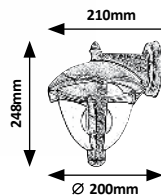

8670

8696

MIAMI

8670

8671

8676

8674

8670 (M P)

☒ E27 / 1x max. 40W
IP44
antique gold/transparent

5 998250 386706

8671 (M P)

☒ E27 / 1x max. 40W
IP44
antique gold/transparent

5 998250 386713

8674 (M P)

☒ E27 / 1x max. 40W
IP44
antique gold/transparent

5 998250 386744

8676 (M P)

☒ E27 / 1x max. 40W
IP44 • ☒ 0,5-12m, 140°
antique gold/transparent

5 998250 386768