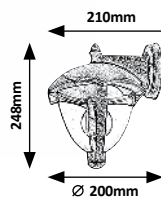

8670

8696

MIAMI

8670

8671

8676

8674

8670 **M P**

☒ E27 / 1x max. 40W
IP44
antique gold/transparent

5 998250 386706

8671 **M P**

☒ E27 / 1x max. 40W
IP44
antique gold/transparent

5 998250 386713

8674 **M P**

☒ E27 / 1x max. 40W
IP44
antique gold/transparent

5 998250 386744

8676 **M P**

☒ E27 / 1x max. 40W
IP44 • ☒ 0,5-12m, 140°
antique gold/transparent

5 998250 386768