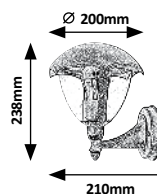

8670

8696

MIAMI

8670

8671

8676

8674

8670 **M P**

☒ E27 / 1x max. 40W
IP44
antique gold/transparent

5 998250 386706

8671 **M P**

☒ E27 / 1x max. 40W
IP44
antique gold/transparent

5 998250 386713

8674 **M P**

☒ E27 / 1x max. 40W
IP44
antique gold/transparent

5 998250 386744

8676 **M P**

☒ E27 / 1x max. 40W
IP44 • ☒ 0,5-12m, 140°
antique gold/transparent

5 998250 386768