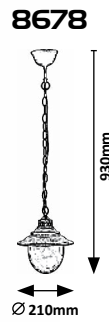

# BARCELONA

**8677** **MG**

☒ E27 / 1x max. 60W  
IP43 • 19375  
antique gold/transparent

5 998250 386775

**8678** **MG**

☒ E27 / 1x max. 60W  
IP43 • 19375  
antique gold/transparent

5 998250 386782

**8679** **MG**

☒ E27 / 1x max. 60W  
IP43 • 19375  
antique gold/transparent

5 998250 386799