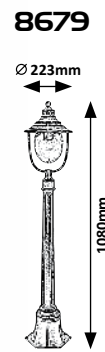

# BARCELONA

**8677** **MG**

☒ E27 / 1x max. 60W  
IP43 • 19375  
antique gold/transparent

5 998250 386775

**8678** **MG**

☒ E27 / 1x max. 60W  
IP43 • 19375  
antique gold/transparent

5 998250 386782

**8679** **MG**

☒ E27 / 1x max. 60W  
IP43 • 19375  
antique gold/transparent

5 998250 386799