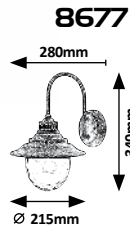

# BARCELONA

**8677** **MG**

☒ E27 / 1x max. 60W  
IP43 • 19375  
antique gold/transparent

5 998250 386775

**8678** **MG**

☒ E27 / 1x max. 60W  
IP43 • 19375  
antique gold/transparent

5 998250 386782

**8679** **MG**

☒ E27 / 1x max. 60W  
IP43 • 19375  
antique gold/transparent

5 998250 386799