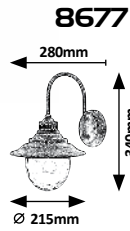

BARCELONA

8677 **MG**

☒ E27 / 1x max. 60W
IP43 • 19375
antique gold/transparent

5 998250 386775

8678 **MG**

☒ E27 / 1x max. 60W
IP43 • 19375
antique gold/transparent

5 998250 386782

8679 **MG**

☒ E27 / 1x max. 60W
IP43 • 19375
antique gold/transparent

5 998250 386799