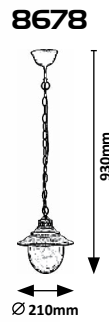

BARCELONA

8677 **MG**

☒ E27 / 1x max. 60W
IP43 • 19375
antique gold/transparent

5 998250 386775

8678 **MG**

☒ E27 / 1x max. 60W
IP43 • 19375
antique gold/transparent

5 998250 386782

8679 **MG**

☒ E27 / 1x max. 60W
IP43 • 19375
antique gold/transparent

5 998250 386799