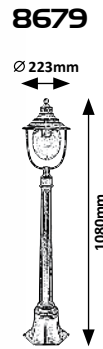

BARCELONA

8677 **MG**

☒ E27 / 1x max. 60W
IP43 • 19375
antique gold/transparent

5 998250 386775

8678 **MG**

☒ E27 / 1x max. 60W
IP43 • 19375
antique gold/transparent

5 998250 386782

8679 **MG**

☒ E27 / 1x max. 60W
IP43 • 19375
antique gold/transparent

5 998250 386799