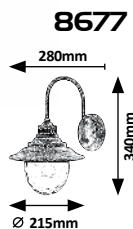

BARCELONA

8677 **MG**

☒ E27 / 1x max. 60W
IP43 • 19375
antique gold/transparent

5 998250 386775

8678 **MG**

☒ E27 / 1x max. 60W
IP43 • 19375
antique gold/transparent

5 998250 386782

8679 **MG**

☒ E27 / 1x max. 60W
IP43 • 19375
antique gold/transparent

5 998250 386799