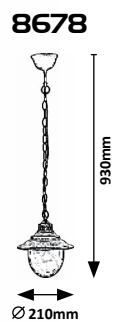

BARCELONA

8677 **MG**

☒ E27 / 1x max. 60W
IP43 • 19375
antique gold/transparent

5 998250 386775

8678 **MG**

☒ E27 / 1x max. 60W
IP43 • 19375
antique gold/transparent

5 998250 386782

8679 **MG**

☒ E27 / 1x max. 60W
IP43 • 19375
antique gold/transparent

5 998250 386799