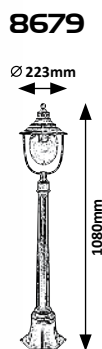

BARCELONA

8677 **MG**

☒ E27 / 1x max. 60W
IP43 • 19375
antique gold/transparent

5 998250 386775

8678 **MG**

☒ E27 / 1x max. 60W
IP43 • 19375
antique gold/transparent

5 998250 386782

8679 **MG**

☒ E27 / 1x max. 60W
IP43 • 19375
antique gold/transparent

5 998250 386799