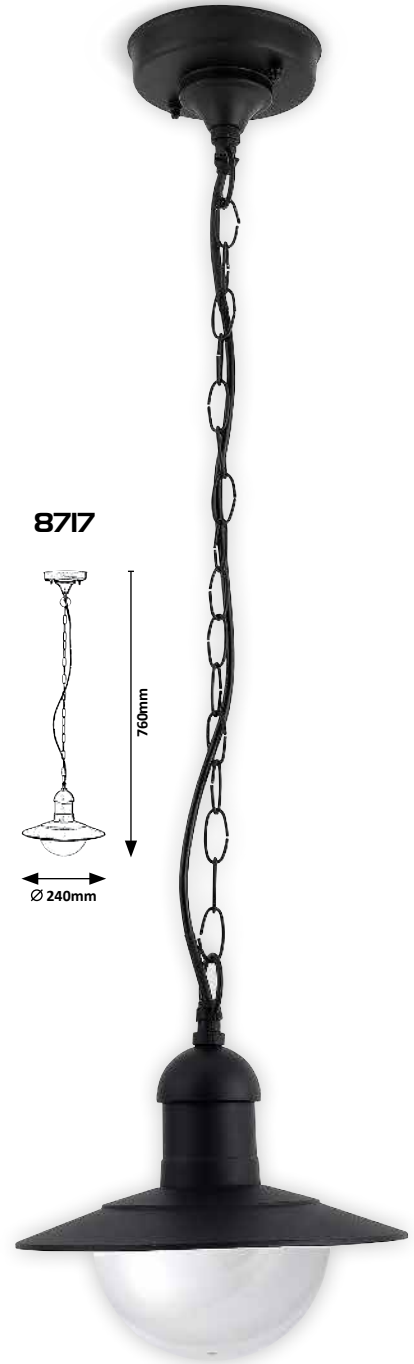

OSLO

8680

8682

8717

8716

8680 (M) (P)

☒ E27 / 1x max. 60W
IP44 • 19050
black/transparent

5 998250 386805

8682 (M) (P)

☒ E27 / 1x max. 60W
IP44 • 19050
green/transparent

5 998250 386829

8716 (M) (P)

☒ E27 / 1x max. 60W
IP44 • 19050
black/transparent

5 998250 387161

8717 (M) (P)

☒ E27 / 1x max. 60W
IP44 • 19050
black/transparent