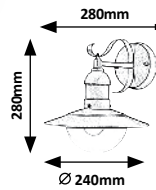

OSLO

8680

8682

8717

8716

8680 (M) (P)

☒ E27 / 1x max. 60W
IP44 • 19050
black/transparent

5 998250 386805

8682 (M) (P)

☒ E27 / 1x max. 60W
IP44 • 19050
green/transparent

5 998250 386829

8716 (M) (P)

☒ E27 / 1x max. 60W
IP44 • 19050
black/transparent

5 998250 387161

8717 (M) (P)

☒ E27 / 1x max. 60W
IP44 • 19050
black/transparent