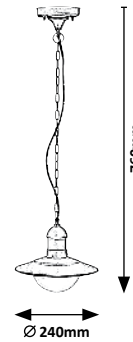

OSLO

8680

8682

8717

8716

8680 (M) (P)

☒ E27 / 1x max. 60W
IP44 • 19050
black/transparent

5 998250 386805

8682 (M) (P)

☒ E27 / 1x max. 60W
IP44 • 19050
green/transparent

5 998250 386829

8716 (M) (P)

☒ E27 / 1x max. 60W
IP44 • 19050
black/transparent

5 998250 387161

8717 (M) (P)

☒ E27 / 1x max. 60W
IP44 • 19050
black/transparent