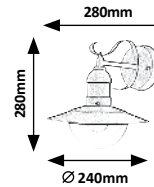

OSLO

8680

8682

8717

8716

8680 (M) (P)

☒ E27 / 1x max. 60W
IP44 • 19050
black/transparent

5 998250 386805

8682 (M) (P)

☒ E27 / 1x max. 60W
IP44 • 19050
green/transparent

5 998250 386829

8716 (M) (P)

☒ E27 / 1x max. 60W
IP44 • 19050
black/transparent

5 998250 387161

8717 (M) (P)

☒ E27 / 1x max. 60W
IP44 • 19050
black/transparent