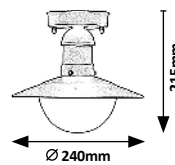

OSLO

8680

8682

8717

8716

8680 (M) (P)

☒ E27 / 1x max. 60W
IP44 • 19050
black/transparent

5 998250 386805