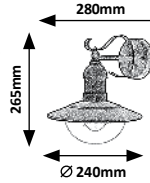

OSLO

8737

8271

8736

8739

8681

8740

8271

(M) (P)

☒ E27 / 1x max. 60W
IP44 • 19050
antique gold/transparent

5 998250 382715

8681

(M) (P)

☒ E27 / 1x max. 60W
IP44 • 19050
antique white/transparent

5 998250 386812

8736