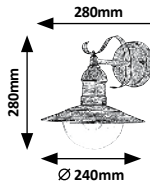

OSLO

8737

8271

8736

8739

8681

8740

8271

(M) (P)

☒ E27 / 1x max. 60W
IP44 • 19050
antique gold/transparent

5 998250 382715

8681

(M) (P)

☒ E27 / 1x max. 60W
IP44 • 19050
antique white/transparent

5 998250 386812

8736