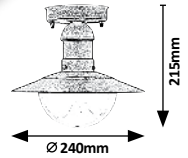

OSLO

8736

8271

(M) (P)

☒ E27 / 1x max. 60W
IP44 • 19050
antique gold/transparent

5 998250 382715

8681

(M) (P)

☒ E27 / 1x max. 60W
IP44 • 19050
antique white/transparent

5 998250 386812

8736

(M) (P)

☒ E27 / 1x max. 60W
IP44 • 19050
antique gold/transparent

5 998250 387369

8737

(M) (P)

☒ E27 / 1x max. 60W
IP44 • 19050
antique gold/transparent

5 998250 387376

8739

(M) (P)

☒ E27 / 1x max. 60W
IP44 • 19050
antique white/transparent

5 998250 387390

8740

(M) (P)

☒ E27 / 1x max. 60W
IP44 • 19050
antique white/transparent

5 998250 387406