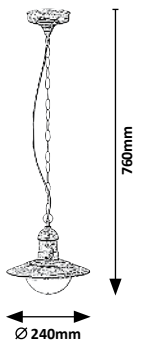

OSLO

8737

8271

8736

8739

8681

8740

8271

(M) (P)

☒ E27 / 1x max. 60W
IP44 • 19050
antique gold/transparent

5 998250 382715

8681

(M) (P)

☒ E27 / 1x max. 60W
IP44 • 19050
antique white/transparent

5 998250 386812

8736

(M) (P)

☒ E27 / 1x max. 60W
IP44 • 19050
antique gold/transparent

5 998250 387369

8737

(M) (P)

☒ E27 / 1x max. 60W
IP44 • 19050
antique gold/transparent

5 998250 387376

8739

(M) (P)

☒ E27 / 1x max. 60W
IP44 • 19050
antique white/transparent

5 998250 387390

8740

(M) (P)

☒ E27 / 1x max. 60W
IP44 • 19050
antique white/transparent

5 998250 387406