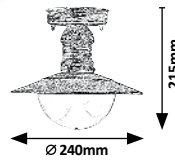

OSLO

8739

8271

(M) (P)

☒ E27 / 1x max. 60W
IP44 • 19050
antique gold/transparent

5 998250 382715

8681

(M) (P)

☒ E27 / 1x max. 60W
IP44 • 19050
antique white/transparent

5 998250 386812

8736

(M) (P)

☒ E27 / 1x max. 60W
IP44 • 19050
antique gold/transparent

5 998250 387369

8737

(M) (P)

☒ E27 / 1x max. 60W
IP44 • 19050
antique gold/transparent

5 998250 387376

8739

(M) (P)

☒ E27 / 1x max. 60W
IP44 • 19050
antique white/transparent

5 998250 387390

8740

(M) (P)

☒ E27 / 1x max. 60W
IP44 • 19050
antique white/transparent

5 998250 387406