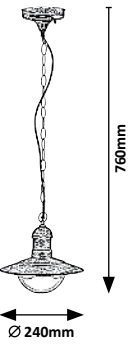

OSLO

8737

8271

8736

8739

8681

8740

8271

(M) (P)

☒ E27 / 1x max. 60W
IP44 • 19050
antique gold/transparent

5 998250 382715

8681

(M) (P)

☒ E27 / 1x max. 60W
IP44 • 19050
antique white/transparent

5 998250 386812

8736

(M) (P)

☒ E27 / 1x max. 60W
IP44 • 19050
antique gold/transparent

5 998250 387369

8737

(M) (P)

☒ E27 / 1x max. 60W
IP44 • 19050
antique gold/transparent

5 998250 387376

8739

(M) (P)

☒ E27 / 1x max. 60W
IP44 • 19050
antique white/transparent

5 998250 387390

8740

(M) (P)

☒ E27 / 1x max. 60W
IP44 • 19050
antique white/transparent

5 998250 387406