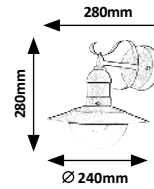

OSLO

8680

8682

8717

8716

8680 (M) (P)

☒ E27 / 1x max. 60W
IP44 • 19050
black/transparent

5 998250 386805

8682 (M) (P)

☒ E27 / 1x max. 60W
IP44 • 19050
green/transparent

5 998250 386829

8716 (M) (P)

☒ E27 / 1x max. 60W
IP44 • 19050
black/transparent

5 998250 387161

8717 (M) (P)

☒ E27 / 1x max. 60W
IP44 • 19050
black/transparent