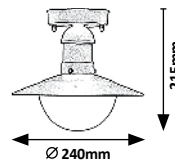

OSLO

8680

8682

8717

8716

8680 (M) (P)

☒ E27 / 1x max. 60W
IP44 • 19050
black/transparent

5 998250 386805