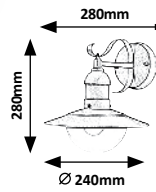

OSLO

8680

8682

8717

8716

8680 (M) (P)

☒ E27 / 1x max. 60W
IP44 • 19050
black/transparent

5 998250 386805

8682 (M) (P)

☒ E27 / 1x max. 60W
IP44 • 19050
green/transparent

5 998250 386829

8716 (M) (P)

☒ E27 / 1x max. 60W
IP44 • 19050
black/transparent

5 998250 387161

8717 (M) (P)

☒ E27 / 1x max. 60W
IP44 • 19050
black/transparent