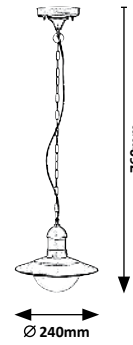

OSLO

8680

8682

8717

8716

8680 (M) (P)

☒ E27 / 1x max. 60W
IP44 • 19050
black/transparent

5 998250 386805

8682 (M) (P)

☒ E27 / 1x max. 60W
IP44 • 19050
green/transparent

5 998250 386829

8716 (M) (P)

☒ E27 / 1x max. 60W
IP44 • 19050
black/transparent

5 998250 387161

8717 (M) (P)

☒ E27 / 1x max. 60W
IP44 • 19050
black/transparent