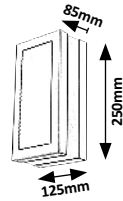

STUTTGART

8170

8220

8227

8683

8684

8685

8170 (M) (P)

☒ E27 / 1x max. 14W
IP44
satin chrome/white

5 998250 381701

8220 (M) (P)

☒ E27 / 2x max. 11W
IP44
satin chrome/white

5 998250 382203

8227 (M) (P)

☒ E27 / 2x max. 11W
IP44
satin chrome/white

5 998250 382272

8683 (M) (P)

☒ E27 / 1x max. 14W
IP44
anthracite/white

5 998250 386836

8684 (M) (P)

☒ E27 / 2x max. 11W
IP44
anthracite/white

5 998250 386843

8685 (M) (P)

☒ E27 / 2x max. 11W
IP44
anthracite/white