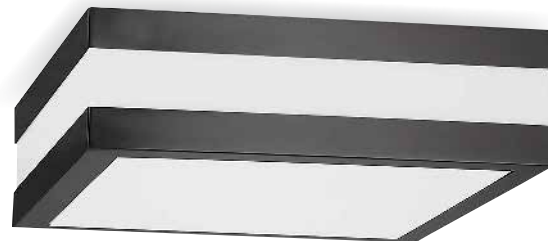

STUTTGART

8170

8220

8227

8683

8684

8685

8170 (M) (P)

☒ E27 / 1x max. 14W
IP44
satin chrome/white

5 998250 381701

8220 (M) (P)

☒ E27 / 2x max. 11W
IP44
satin chrome/white

5 998250 382203

8227 (M) (P)

☒ E27 / 2x max. 11W
IP44
satin chrome/white

5 998250 382272