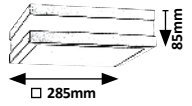

8685

8170 (M) (P)